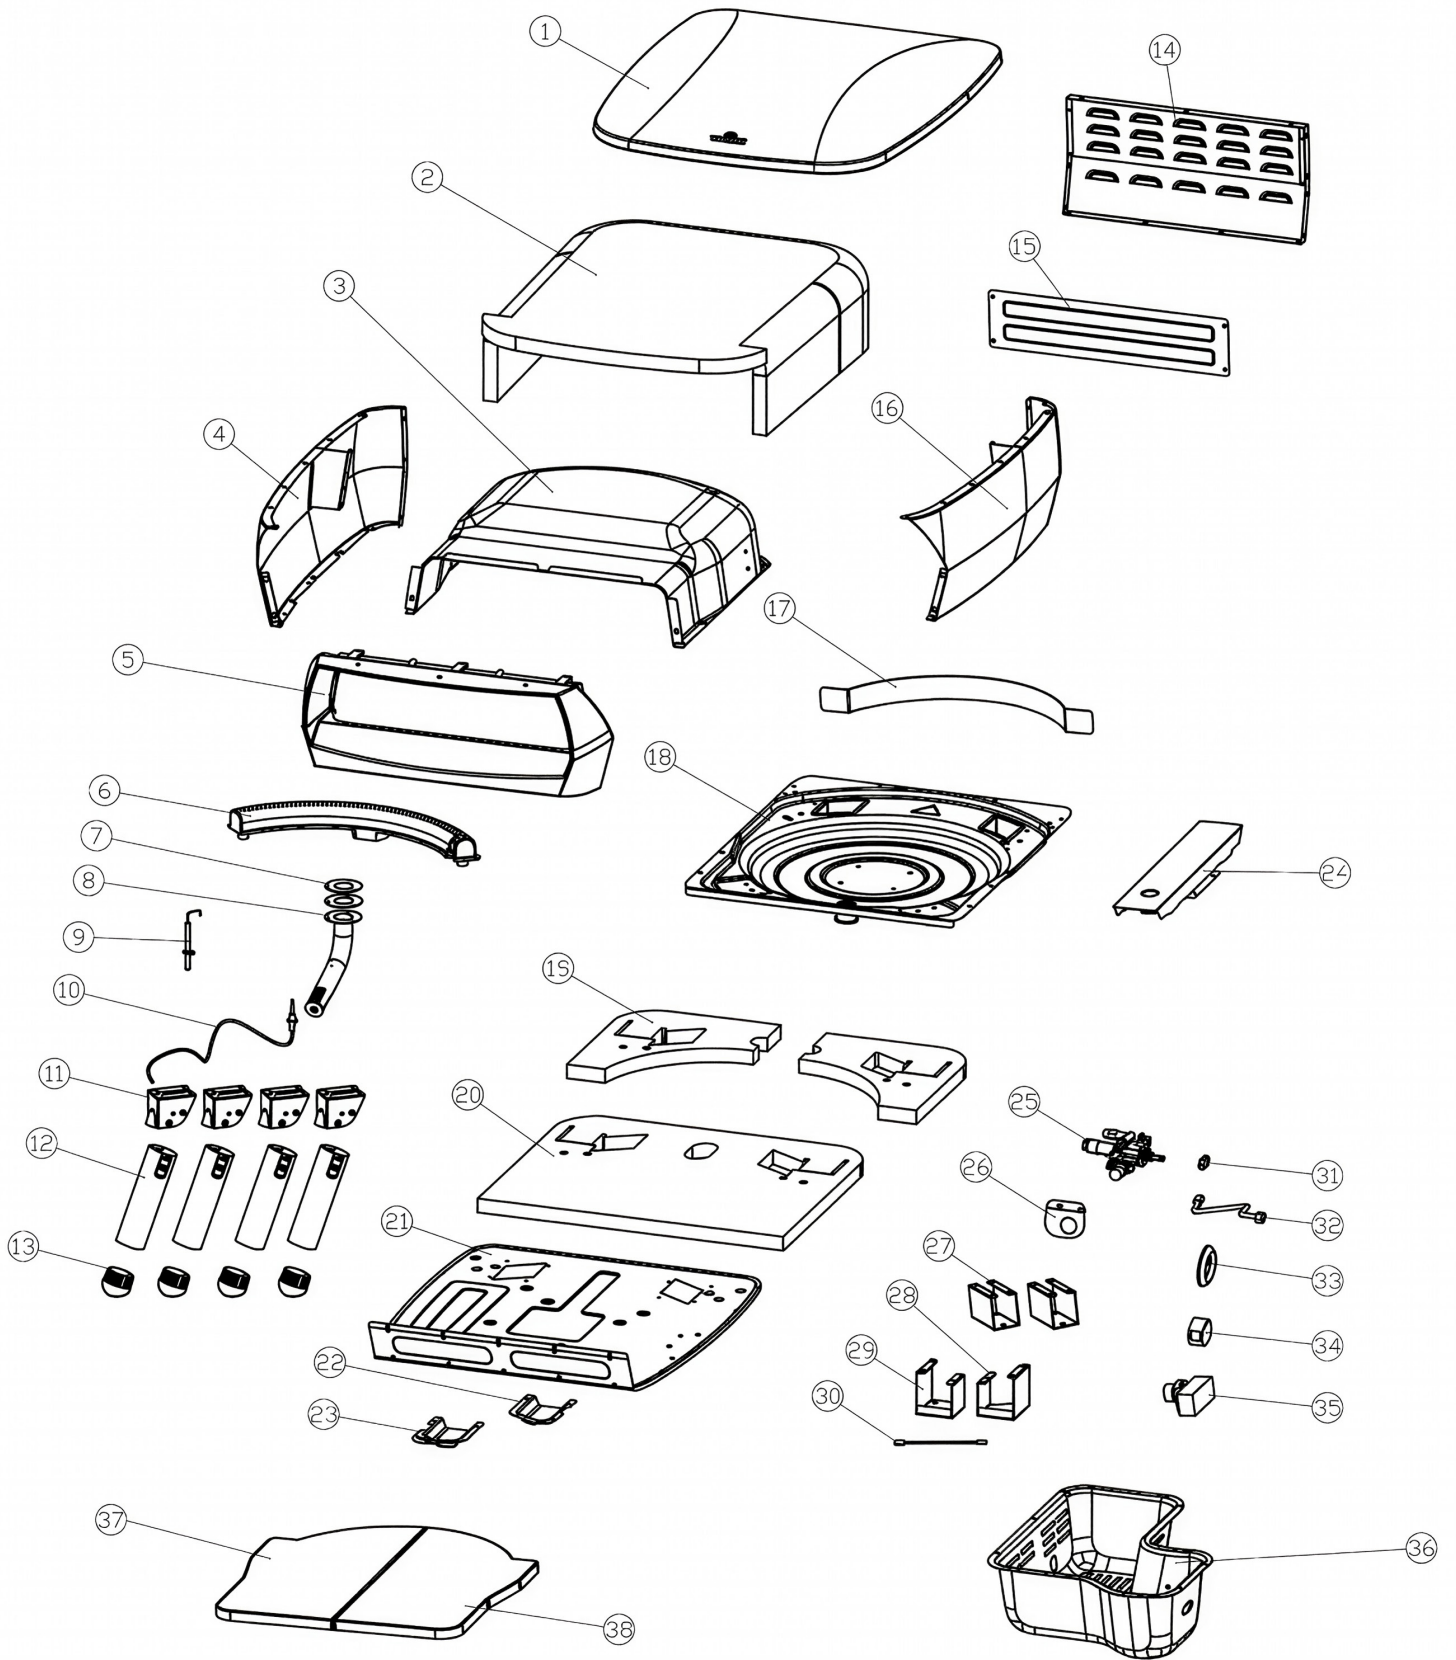

Ersatzteilliste
PICCOLO Fermo 14"
Art. Nr. 100002409

Inhalt

PICCOLO Fermo 14“	3
ET-Nummern	4

PICCOLO Fermo 14"

ET-Nummern

Pos.	Artikel Nummer	Beschreibung	Anz.	Anmerkung
1		Obere Verkleidung	1	
4		Linke Verkleidung	1	
6	100003665	Gussbrenner	1	100003665
8	100003666	Injektorrohr	1	100003666
9	100003667	Zündelektrode	1	100003667
10	100003668	Thermoelement	1	100003668
11-13	100003669	Standfuß kpl.	4	100003669
16		Rechte Verkleidung	1	
16		Hintere Verkleidung	1	
17	100003670	Brennkammerblende	1	100003670
24	100003671	Schweißbaugruppe für Pizzastein-Auf- lageplatte	1	100003671
25	100003672	Ventil-Rohr-Kombination	1	100003672
26	100003673	Ventilrohr-Klappe	1	100003673
27	100003674	Aufnahme für vorderen Standfuß	2	100003674
28	100003675	Aufnahme für hinteren rechten Stand- fuß	1	100003675
29	100003676	Aufnahme für hinteren linken Standfuß	1	100003676
30	100003677	Anschlusskabel für Impulszünder	1	100003677
31	100003678	Düsenbaugruppe	1	100003678
32	100003679	Aluminium-Gasrohr	1	100003679
33	100003680	Drehknopfbasis	1	100003680
34	100003681	Drehknopf	1	100003681
35	100003682	Impulszünder	1	100003682
37	100003683	Pizzastein (links)	1	100003683
38	100003684	Pizzastein (rechts)	1	100003684