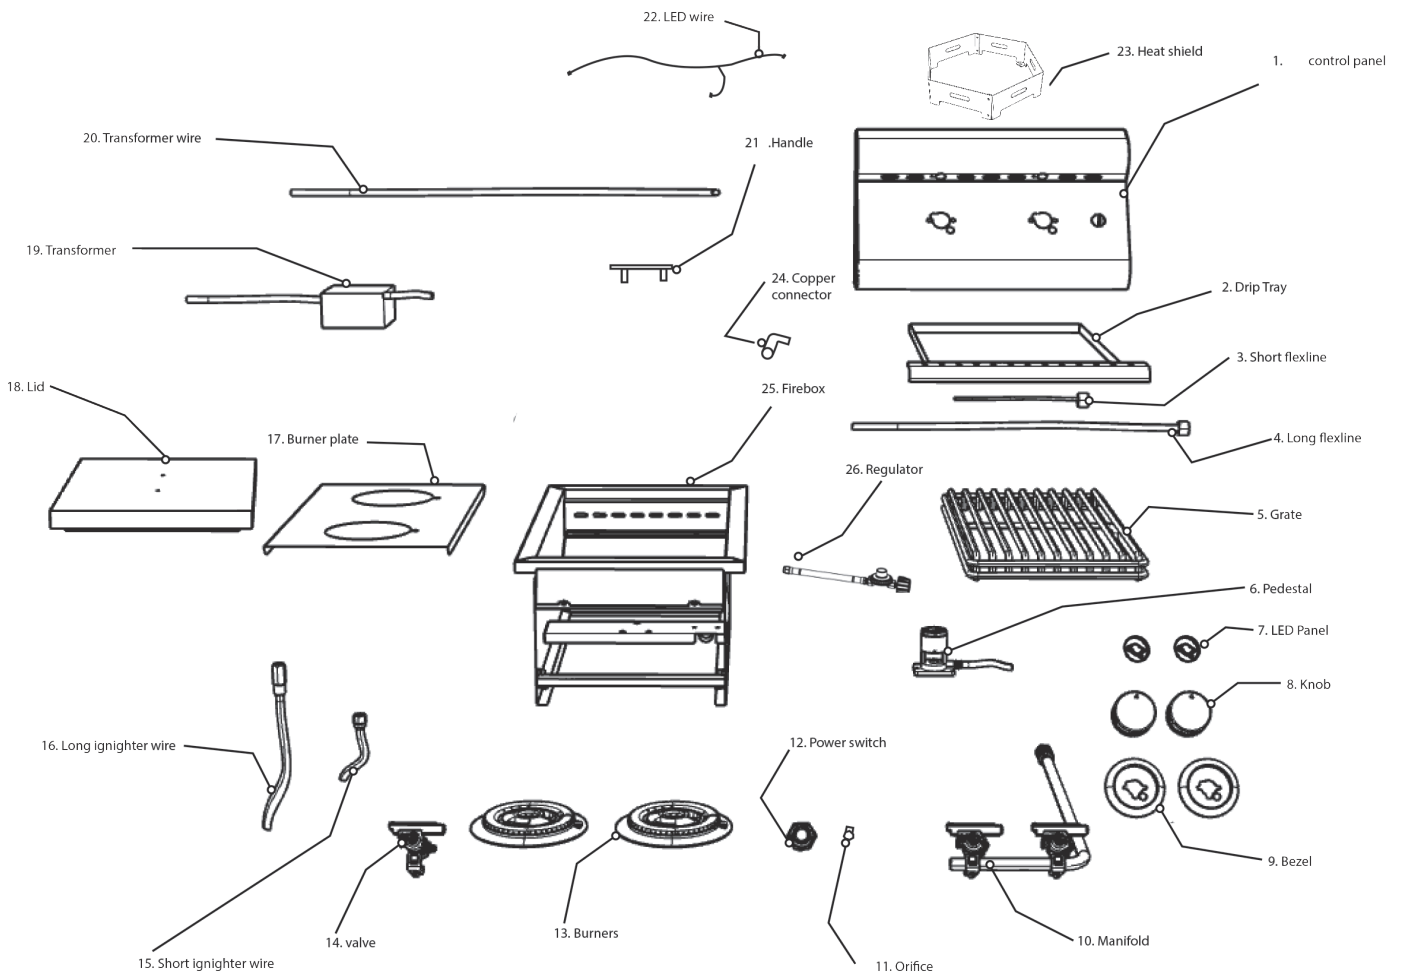

Ersatzteilliste
Premium LTE+ Seitenbrenner
Art. Nr. EBS4SB2-LTE
Ab SN *****

Inhalt

LTE+ Seitenbrenner Modul - schwarz EBS2SBMBP	3
ET-Nummern	4

LTE+ Seitenbrenner Modul - schwarz EBS2SBMBP

ET-Nummern

Pos.	Artikelnummer	Beschreibung	Anz.	Anmerkung
1	EBS-SB2LTE-001	Bedienkonsole	1	
2	EBS-DSB-022	Auffangschale	1	
3	EBS-DSB-023	Flexible Leitung kurz	1	
4	EBS-DSB-024	Flexible Leitung lang	1	
5	EBS-SB2R-001	Brenner für die Grillplatte	1	
6	EBS-SB1-003	Sockel	1	
7	EBS-LTE3-001	LED-Blende	2	
8	EBS-LTEPRO-007	Drehregler	2	
9	EBS-32-038	Blende für Drehregler	2	
10	EBS-DSB-005	Gasverteiler	1	
11	EBS-SB2-001	Zünder	1	
12	EBS-3PRO18-003	Schalter	1	
13	EBS-DSB-004	Brenner	2	
14	EBS-SB2-033	Brennerventil	1	
15	EBS-SB2-003-S	Zündleitung kurz	1	
16	EBS-SB2-003-L	Zündleitung lang	1	
17	EBS-SB2R-005	Brennerplatte	1	
18	EBS-SB2R-003	Deckel	1	
19	EBS-PROPB-002	Trafo	1	
20	EBS-PROPB-007	Kabel für Trafo	1	
21	EBS-DSB-002	Grif	1	
22	EBS-PROPB-006	LED Einheit	1	
23	EBS-SB2-LTEPLUS-001	Hitzeschutz	1	
24		Kupferverbinder	1	
25		Brennkammer	1	
26		Gasschlauch mit Regler	1	