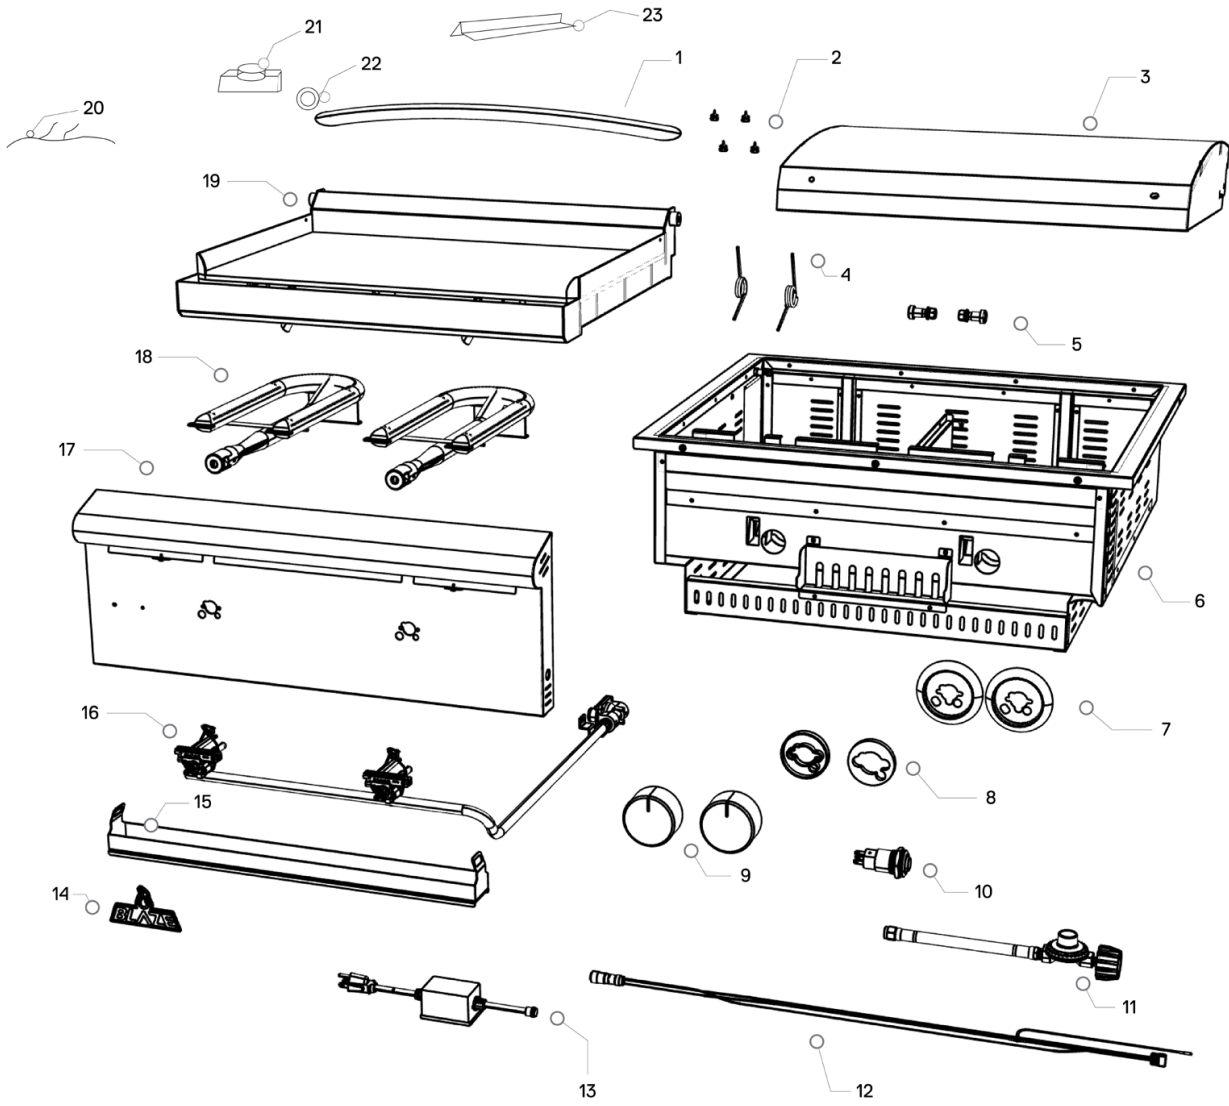

Ersatzteilliste  
LTE+ 30 Zoll Gas Griddle  
Art. Nr. EBS4G2-LTEPLUS  
Ab SN 2MQP-16785HDLTE3001

# Inhalt

EBS4G2-LTEPLUS. . . . .	3
ET-Nummern . . . . .	4

## ET-Nummern

<b>Pos.</b>	<b>Artikelnummer</b>	<b>Beschreibung</b>	<b>Anz.</b>	<b>Anmerkung</b>
1	EBS-GRIDDLELTE3-003	Driff für Deckel	1	
2	EBS-32-012w	Gummipuffer	4	
3	EBS-GRIDDLELTE3-004	Deckel	1	
4	EBS-GRIDDLELTE3-012	Feder für Deckel	2	
5	EBS-GRIDDLELTE-003	Befestigungsstift für Deckel	2	
6	EBS-GRIDDLELTE-005	Brennkammer	1	
7	EBS-GRIDDLELTE-006	Blende	2	
8	EBS-LTE3-001	LED Beleuchtung für Drehregler	2	
9	EBS-LTE3-002	Drehregler	2	
10	EBS-3PRO18-003	LED Schalter	1	
11	EBS-LP-HOSE/REG	Schlauch mit Druckregler	1	
12	EBS-GRIDDLE30LTE-010	Kabel für Trafo	1	
13	EBS-PROPB-002	Trafo	1	
14	EBS-BADGE-007	Abzeichen	1	
15	EBS-GRIDDLELTE3-007	Auffangschale	1	
16	EBS-GRIDDLELTE3-008	Verteiler- und Ventilbaugruppe	1	
17	EBS-GRIDDLELTE3-001	Bedienkonsole	1	
18	EBS-GRIDDLE-003	Brenner für die Grillplatte	2	
19	EBS-GRIDDLELTE3-011	Grillplatte	1	
20	EBS-GRIDDLELTE3-002	LED Baugruppe	1	
21		Gasdruckminderer (NG/bulk LP)	1	
22	EBS-LTE3-016	Gummidurchführung	1	
23	EBS-GRIDDLE30LTE-012	Regenschutz	1	