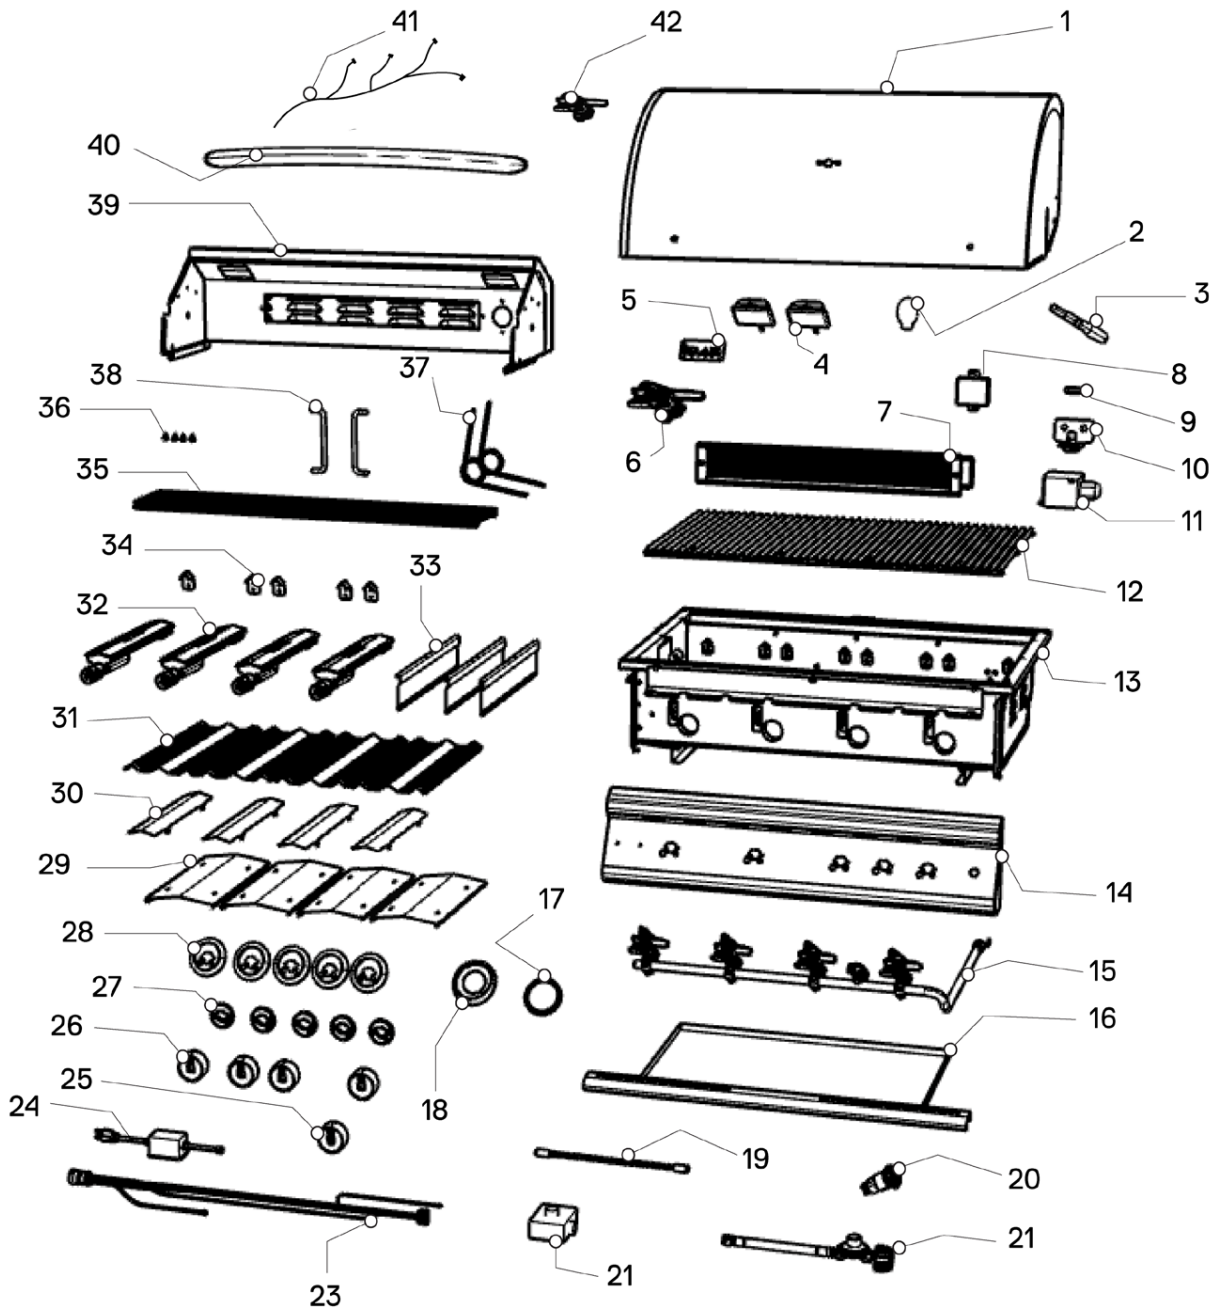

Ersatzteilliste
32 Zoll 4B Premium LTE + Gas Grill
Art. Nr. EBS4B4-LTEPLUS
Ab SN 4MQP-16785BLTE3001

EBS-BADGE-007

Inhalt

32 Zoll 4B Premium LTE + Gas Grill EBS4B4-LTEPLUS	3
ET-Nummern	4

32 Zoll 4B Premium LTE + Gas Grill EBS4B4-LTEPLUS

ET-Nummern

Pos.	Artikelnummer	Beschreibung	Anz.	Anmerkung
1	EBS-4LTE3-007	Deckel	1	
2	EBS-3pro-067	Glühlampe für Deckel 12V	2	
4	EBS-3PRO18-002	Lampengehäuse für Deckel	2	
5	EBS-BADGE-007	Abzeichen	1	
6	EBS-32-029	Ventil für Rotisserie Brenner	1	
7	EBS-32-041	Rotisserie Brenner	1	
8	EBS-32-016	Deckel für Rotisserie Zündung	1	
9	EBS-LTE3-013	Abdeckung für Magnetsensor	1	
10	EBS-LTE3-011	Magnetsensor kpl.	1	
11	EBS-LTE3-010	Schaltkasten	1	
12	EBS-LTE2-001	Grillrost	1	
13	EBS-4LTE3-003	Feuerbox	1	
14	EBS-4LTE3-005	Bedienkonsole	1	
15	EBS-32-036	Gasverteiler	1	
16	EBS-32-085	Auffangschale	1	
17	EBS-32-089	Temperaturanzeige	1	
18	EBS-32-090	Blende für Temperaturanzeige	1	
19	EBS-32-039	Flexible Leitung für Rotisserie Brenner	1	
20	EBS-LTE3-018	Einschaltknopf	1	
21	EBS-LP-HOSE/REG	LP-Schlauch & Regler	1	
23	EBS-LTE3-014	Kabel für Trafo	1	
24	EBS-3PRO-031	Trafo	1	
25	EBS-LTE3-002R	Drehknopf für hinteren Brenner	1	
26	EBS-LTE3-002	Drehknopf für Hauptbrenner	4	
27	EBS-LTE3-001	Blende mit LED Beleuchtung	5	
28	EBS-LTE3-003	Blende für Drehknopf	5	
29	EBS-32-84	Abdeckung groß	1	
30	EBS-32-83	Abdeckung klein	1	
31	EBS-32-064	Flammenbändiger	1	
32	EBS-32-043	Hauptbrenner	4	
33	EBS-32-052	Abscheider	3	
34	EBS-LTE2-002	Stifte & Schrauben	1	
35	EBS-32-033	Wärmefach	1	
36	EBS-32-012w	Gummipuffer für Deckel	4	
37	EBS-LTE3-012	Feder für Deckel	2	
38	EBS-32-102	Halterung für Wärmefach	2	
39	EBS-4LTE3-006	Abdeckung für Feuerbox	1	
40	EBS-32-001	Griff für Deckel	1	
41	EBS-4LTE3-015	LED-Einheit	1	
42	EBS-32-028	Ventil für Hauptbrenner	1	