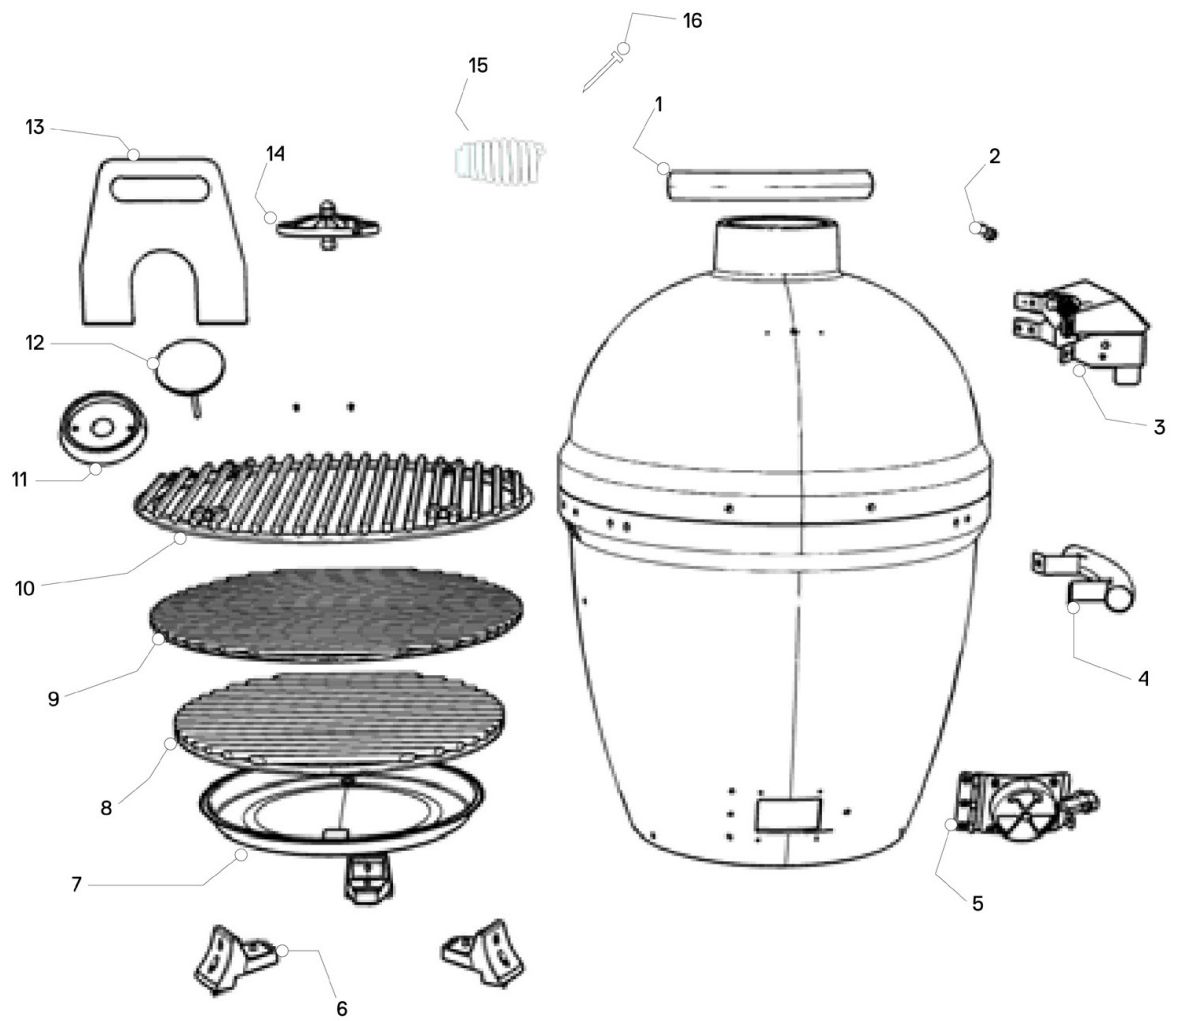

Ersatzteilliste

20 Zoll Kamado aus Aluminiumguss

Art. Nr. EBSKAMADO

Ab SN NQ-16786JD001

Inhalt

20 Zoll Kamado aus Aluminiumguss EBSKAMADO	3
ET-Nummern	4

20 Zoll Kamado aus Aluminiumguss EBSKAMADO

ET-Nummern

Pos.	Artikelnummer	Beschreibung	Anz.	Anmerkung
1	EBS-20KMDO-006	Griff für Deckel	1	
2	EBS-20KMDO-CART-004	Befestigungs Kit	1	
3	EBS-20-KMDO-INT-002	Aufhängung für Deckel	1	
4	EBS-KMDO-BLKHND	Seitengriff	2	
5	EBS-20KMDO-004	Luftreglung kpl.	1	
6	EBS-20KMDO-007	Fuß	3	
7	EBS-20KMDO-012	Aschepdanne	1	
8	EBS-20KMDO-003	Kohlegitter	1	
9	EBS-20KMDO-002	Kleinerer Grillrost	1	
10	EBS-20KMDO-001	Oberer Grillrost	1	
11	EBS-20KMDO-011	Blende für Temperaturanzeige	1	
12	EBS-20KMDO-010	Temperaturanzeige	1	
13	EBS-20KMDO-013	Werkzeug für Grillrost	1	
14	EBS-20KMDO-008	Oberer Lüftungsaufsatz mit Befestigungsmaterial	1	
15	EBS-20KMDO-015	Feder	1	
16	EBS-20KMDO-009	Schraubensatz	1	