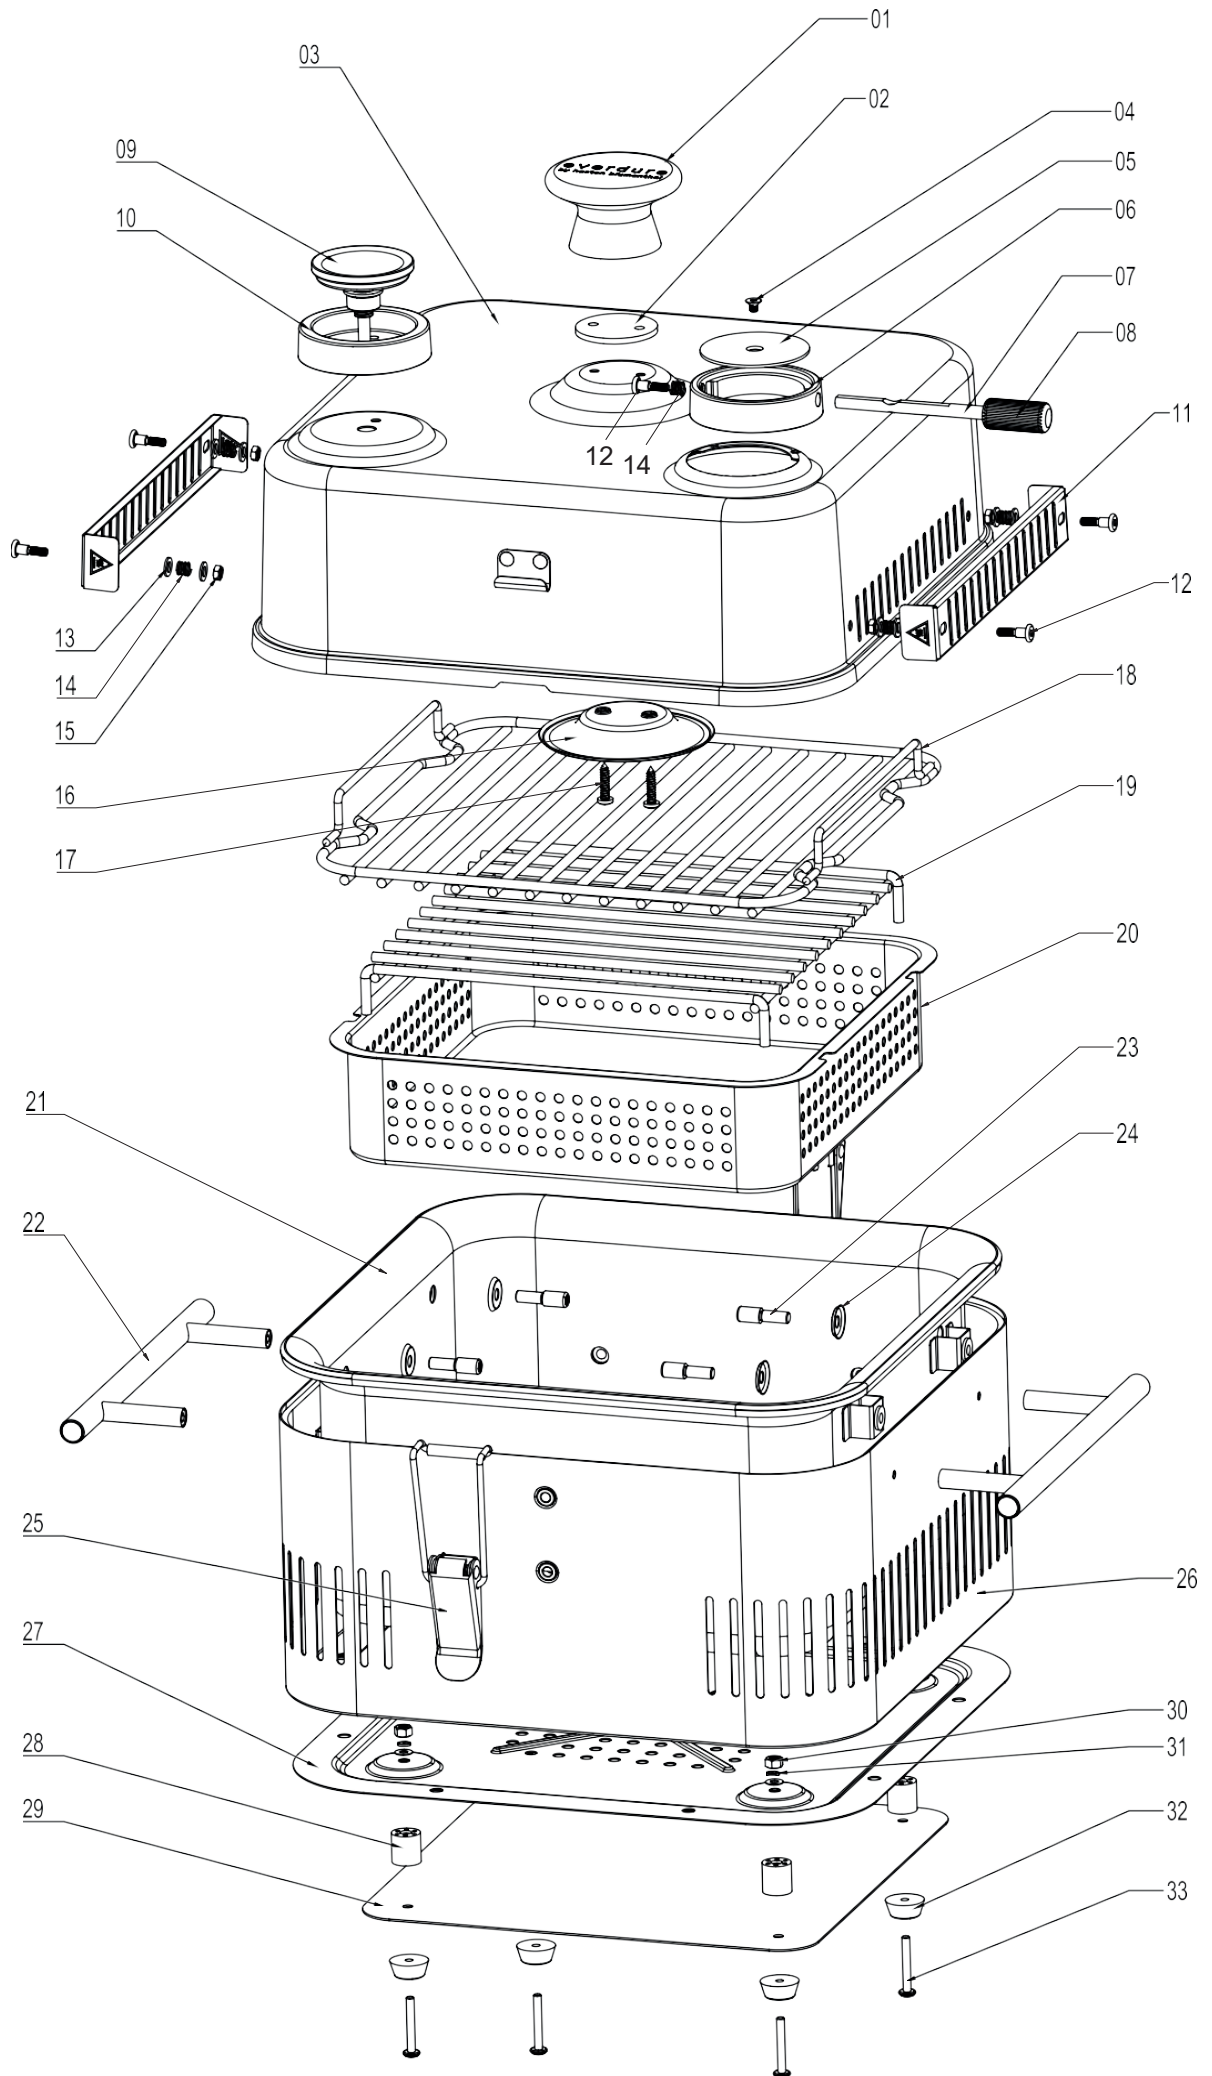

Ersatzteilliste
Everdure Cube 360
Art.-Nr.
HBCUBE360B

Inhalt

Cube 360	3
ET-Nummern	4

Cube 360

ET-Nummern

Pos.	Artikel Nummer	Beschreibung	Anzahl
1	16750000002	Holzknopf mit EHB Logo	1
2	16610000002	Bakalitdichtung	1
3	16600000002343	Haube schwarz matt	1
4	980200070	Senkkopfschraube V2A	1
5	16600000005	Obere Entlüftung V2A	1
6	16670000001	Sitz für obere Entlüftung	1
7	16690000001	Griff für obere Entlüftung V2A	1
8	16610000001	Bakalitgriff für obere Entlüftung	1
9	16630000001	Thermometer	1
10	16670000002	Sitz für Thermometer	1
11	16600000006600	Seitliche Belüftung V2A	2
12	16690000002	Abgesetzte Schraube	5
13	980500014	Unterlegscheibe	8
14	16720000001	Feder #304 V2A	5
15	980300009	Sechskantsicherungsmutter	4
16	16600000003	Hitzeschutz V2A	1
17	980200054	Flachkopf-Blechschrabe	2
18	16780000001	Verchromter Grillrost einstellbar	1
19	16090200003	Kohlegitter Verchromt	1
20	16600000001596	Kohletablet schwarz Emailliert	1
21	16010100103596	Innere Feuerschale schwarz Emailliert	1
22	16090100002	Gehäusegriff V2A	2
23	16080300018	Halteschraube für Grillrost	8
24	16010500001	Dichtscheibe	8
25	16100200001	Verschlussschnalle V2A	2
26	16010100009183	Gehäuse schwarz matt mit EHB Logo	1
27	16010200041183	Unterer Schutz schwarz matt	1
28	02030000004	Distanzbuchse	4
29	16010400004183	Hitzeschutz für Gehäuse schwarz matt	1
31	980500002	Federring schwarz	4
32	16030200001	Gummifuß schwarz	4
33	980200017	Flachkopfschraube M4x30	4
NS	16600000004	LID Verschluss V2A	2
NS	980700024	Hohlriet	4
NS	980200266	Schraube und Scheibensatz	2