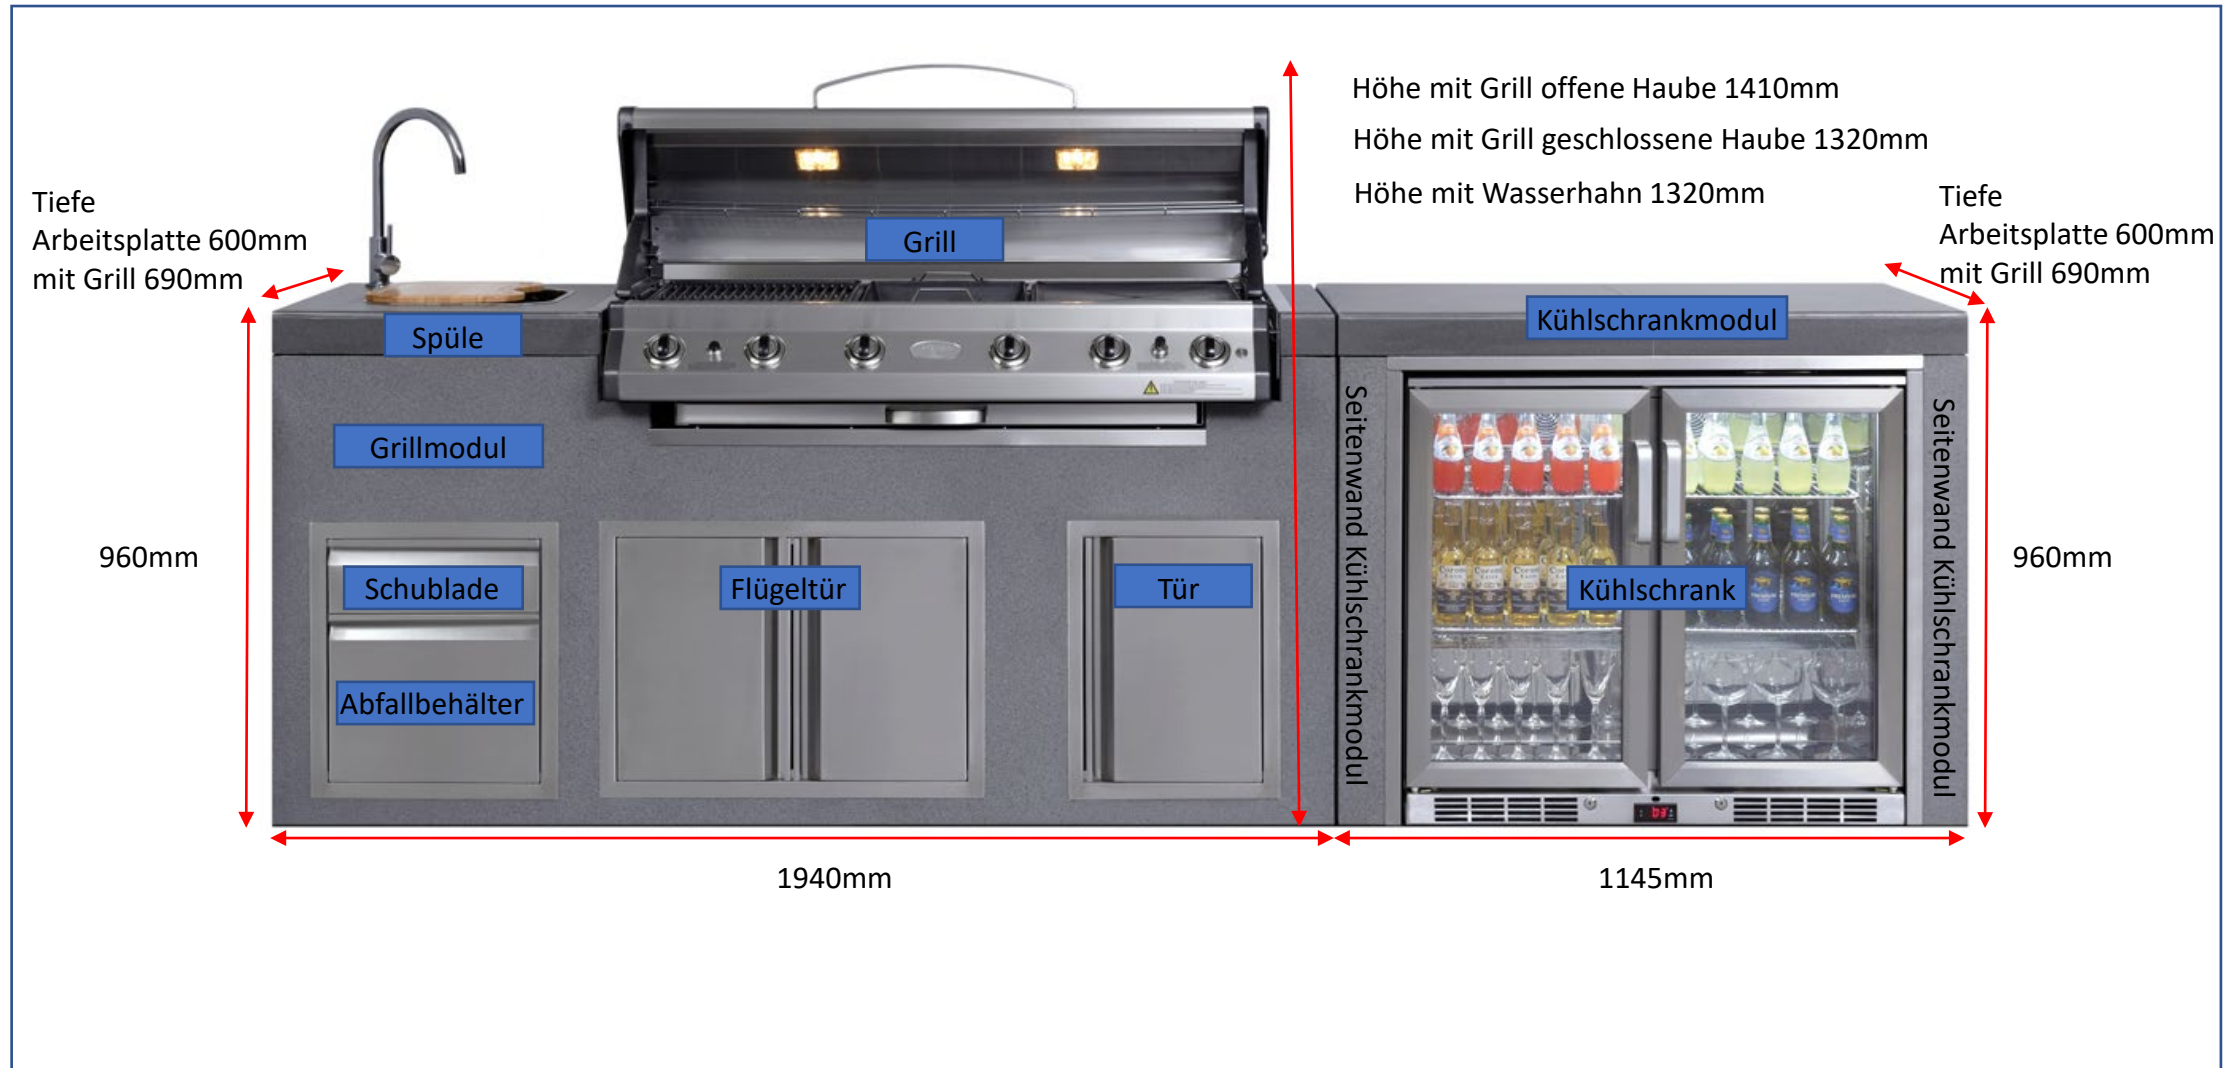

EVERDURE NEO OUTDOOR-KÜCHE

Bemaßung

Kühlschrankmodul

Arbeitsplatte Kühlschrankmodul

Seite links & rechts Kühlschrankmodul

Rückwand Kühlschrankmodul