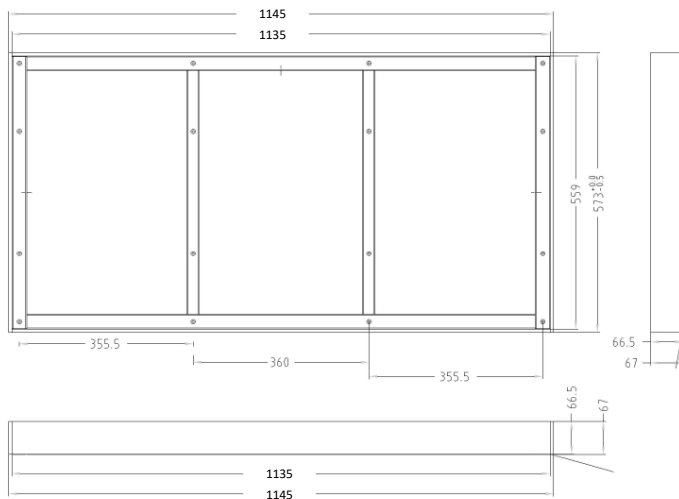

EVERDURE NEO OUTDOOR-KÜCHE

Bemaßung

Kühlschrankmodul

Arbeitsplatte Kühlschrankmodul

Seite links & rechts Kühlschrankmodul

Rückwand Kühlschrankmodul