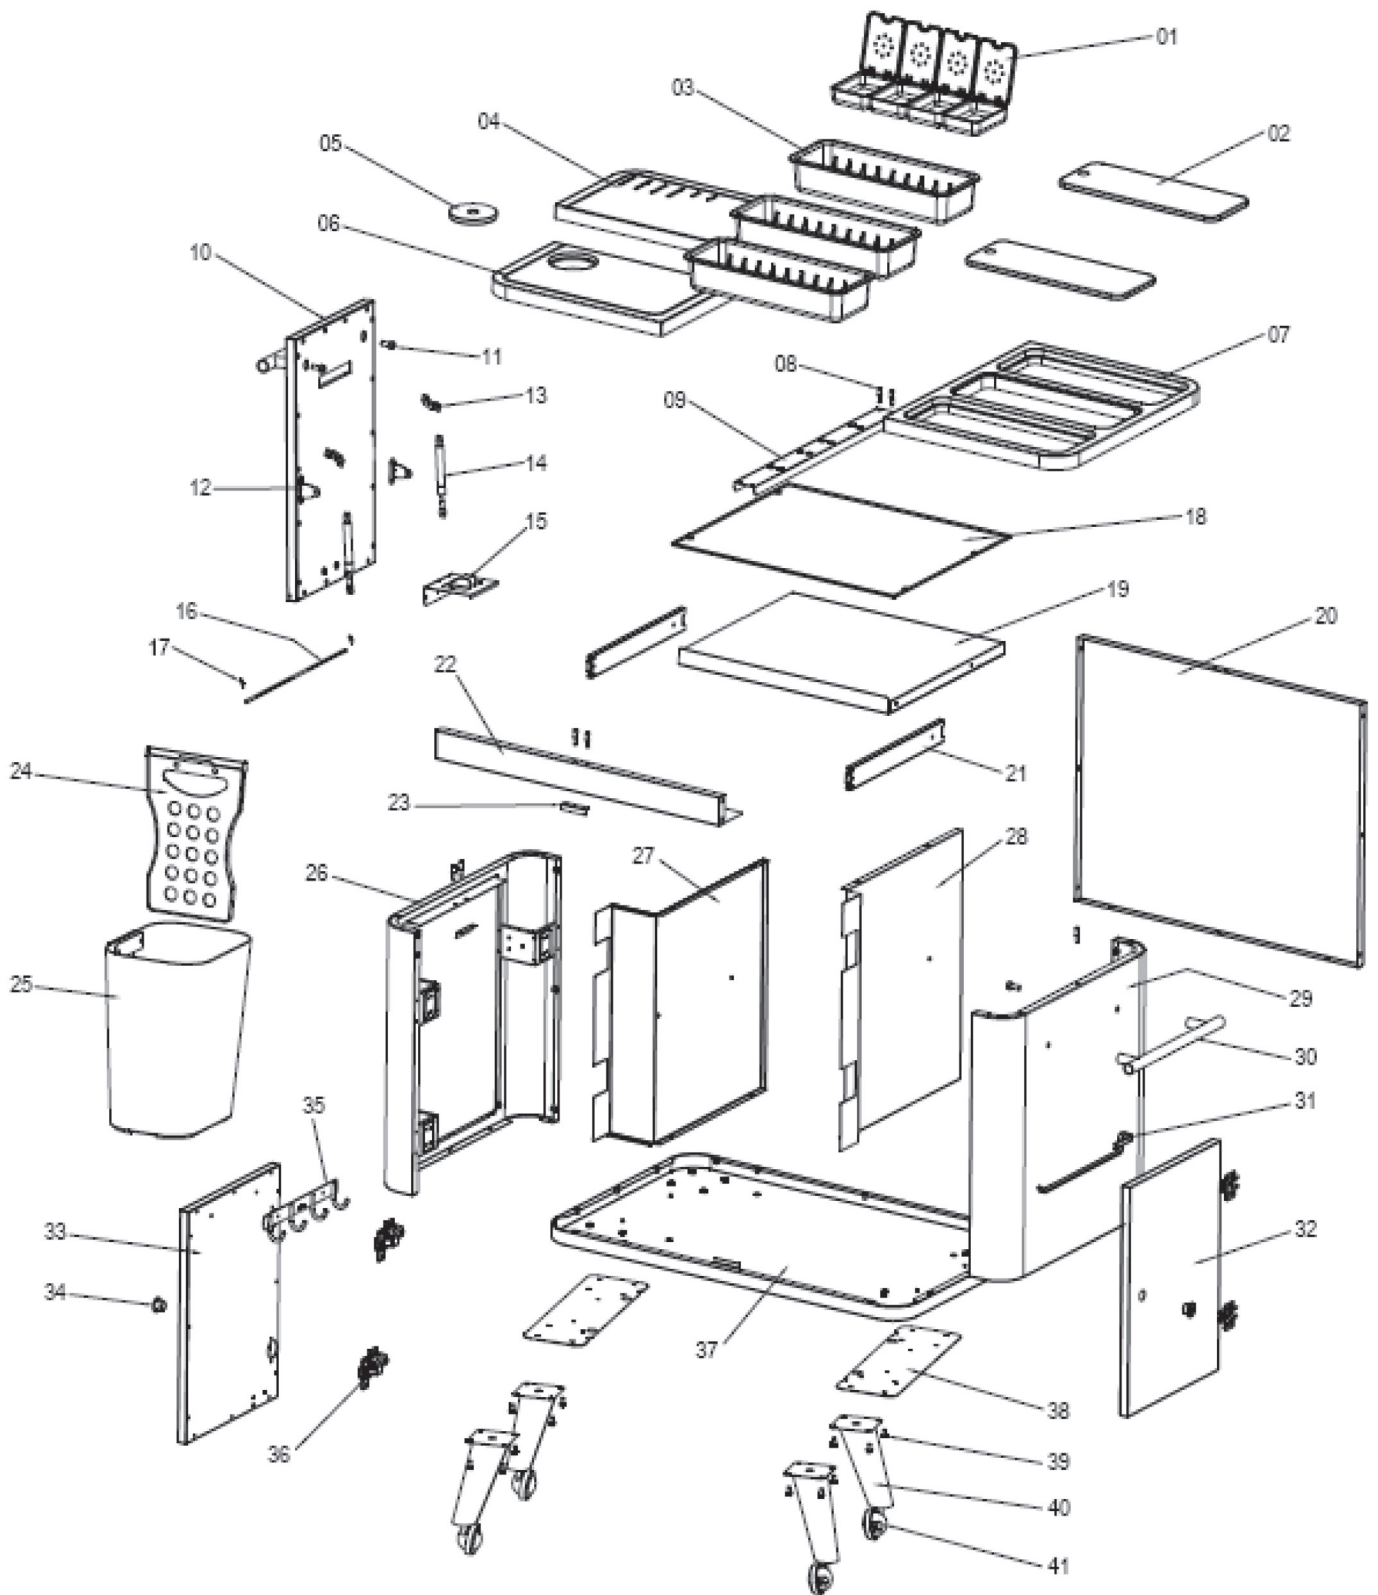

Ersatzteilliste  
Everdure  
MOBILE  
OUTDOOR KÜCHE  
Art.-Nr.  
HBPK

# Inhalt

HBPK . . . . .	3
ET-Nummern . . . . .	4

## ET-Nummern

Pos.	Artikel Nummer	Beschreibung	Anzahl
1	16020100022	Gewürzfächer Kpl.	4
2	16080400006	Holzdeckel	2
3	16020100021	Kunststoffvorbereitungsfach	3
4	16080400004	Schneidbrett 1	1
5	16080400007	Holzdeckel rund	1
6	16080400005	Schneidbrett 2	1
7	16080400003	Holzverkleidung oben	1
8	16080300007	Sicherungsstift	7
9	16010300022161	Stützhalterung	1
10	16000500023	Seitliche Tür Kpl.	1
11	980200321	Schraube M8X20	4
12	16010300021161	Aufnahme f. Gasdruckdämpfer	2
13	16010300020161	Basis f. Gasdruckdämpfer	2
14	16040500008	Gasdruckdämpfer	2
15	16010300019161	Untere Aufnahme f. Abfallbehälter	1
16	16080100006	Drehpunktwellen	1
17	16100100003	Sicherungsring	3
18	16010400016161	Obere Platte f. innere Kammer	1
19	16000500026	Auszugsplatte	1
20	16010100055161	Hintere Platte	1
21	16010500003	Auszug	2
22	16010100054161.001	Vordere Platte	1
23	16010400018161	Türanschlag	2
24	16020100020	Abfalltrenner	1
25	16020100019	Abfallbehälter	1
26	16010100046161	Linke Seitenplatte Kpl.	1
27	16010400019161	Innere Abtrennplatte links	1
28	16010400020161	Innere Abtrennplatte rechts	1
29	16010100045161	Rechte Seitenplatte Kpl.	1
30	16090100015	Griff	2
31	16010500009161	Rollenhalter	1
32	16000500025	Rechte Tür Kpl.	1
33	16000500025	Linke Tür Kpl.	1
34	16020100010	Fingeröffnung	2
35	16010500004	Handtuchhalter	1
36	16010500005	Türschanier	4
37	16000500024	Untere Platte	1
38	16010400021161	Verstärkungsplatte f. Bein	2
39	980100008	Schraube M6X12	16
40	16090100013	Bein rechts hinten/vorne links	2
40-1	16090100014	Bein links hinten/vorne rechts	2
41	16070400002	Rad mit Sperre	4