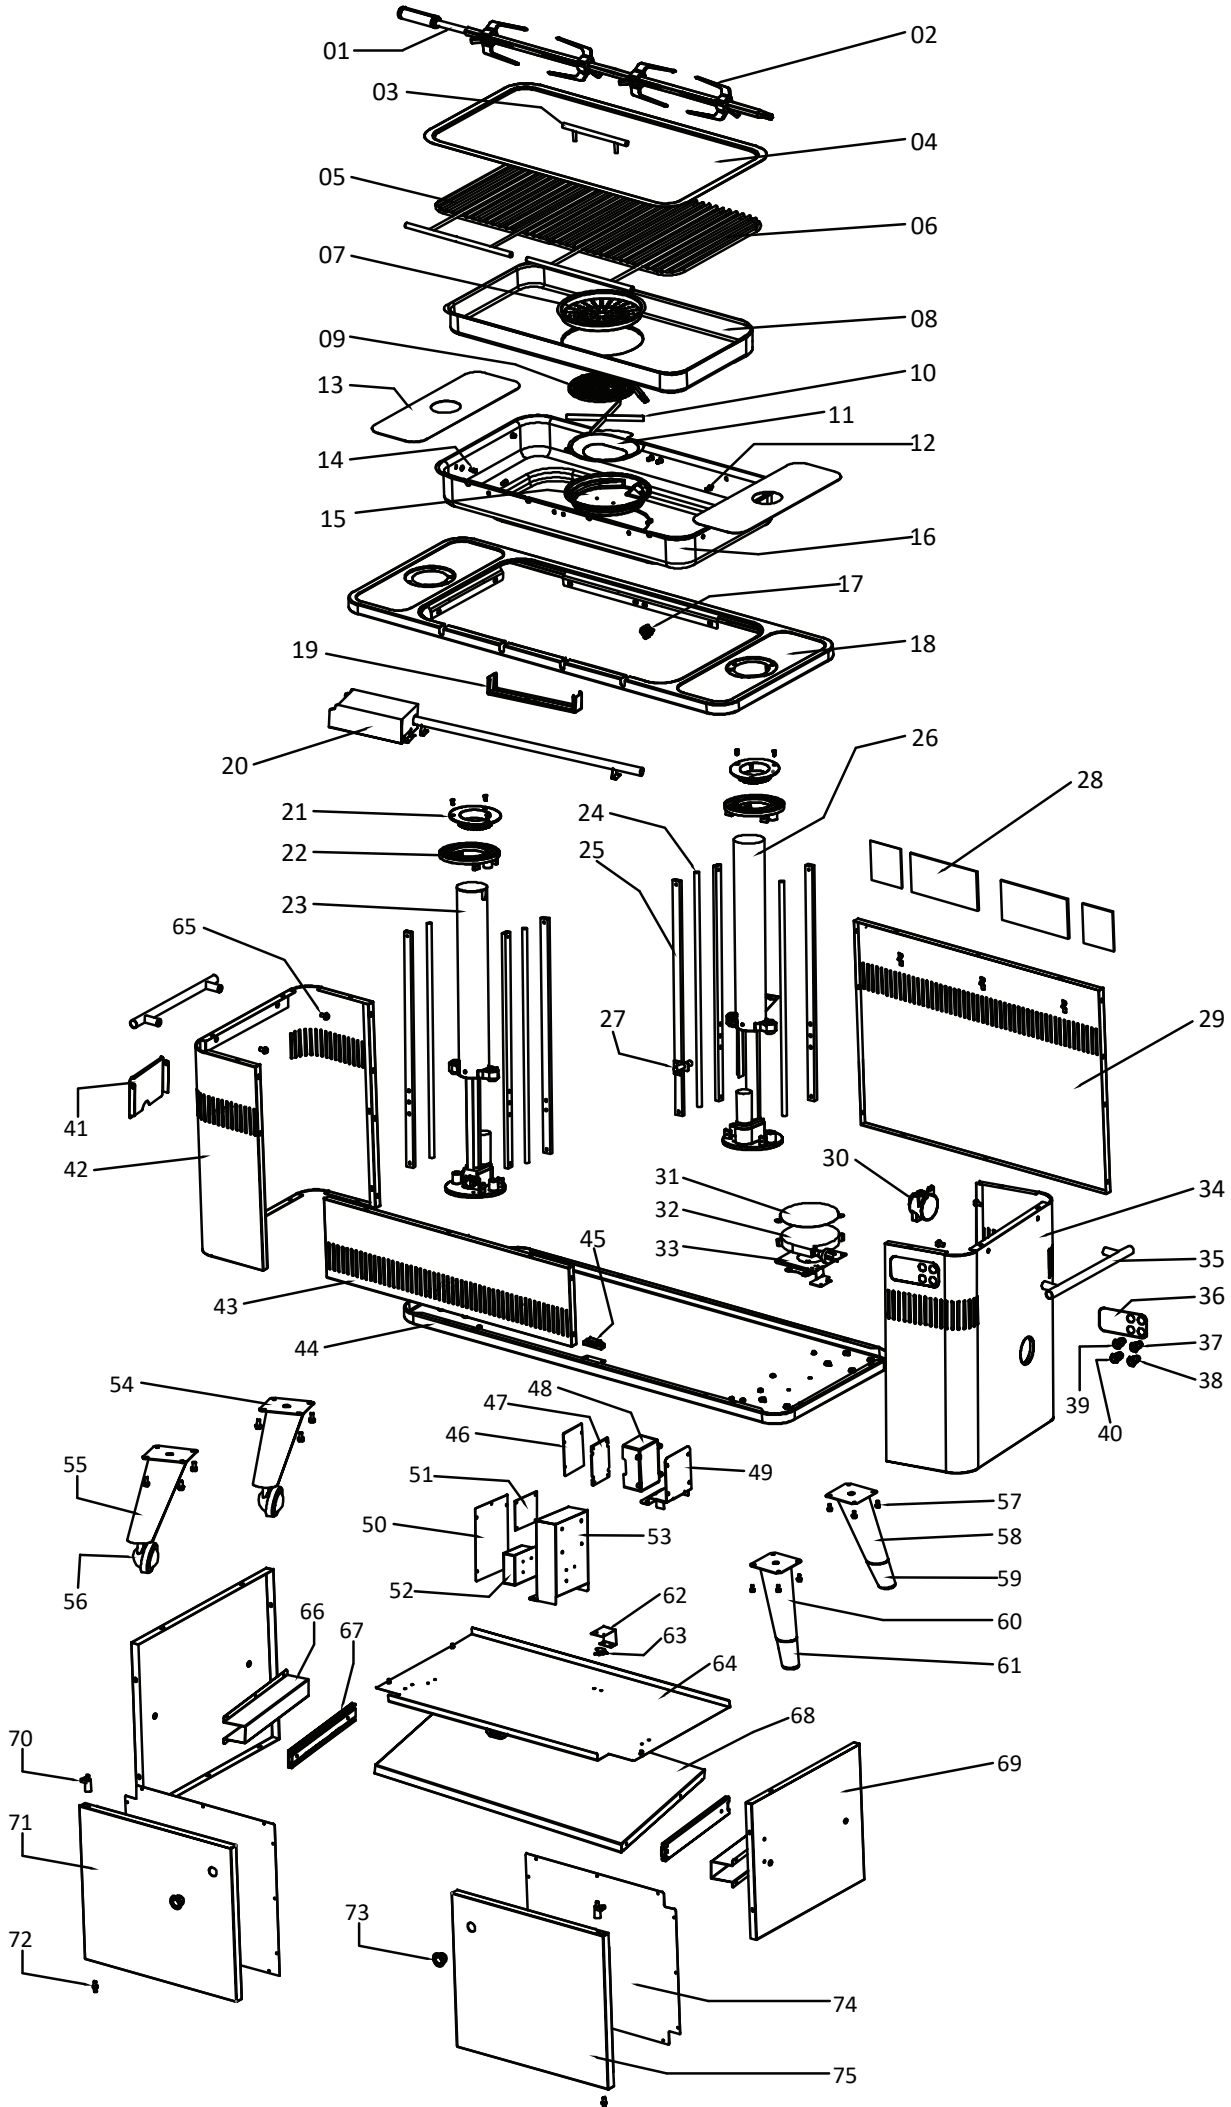

Ersatzteilliste Everdure HUB2 Art.-Nr. HBCE3BEU

Inhalt

Everdure Hub II	3
ET-Nummern	4
Everdure Hub II	5
ET-Nummern	6

Everdure Hub II

ET-Nummern

Pos.	Artikel Nummer	Beschreibung	Anzahl
1	16070200008	Stange für Grillspieß	1
2	16070200008	Grillspießgabel	4
3	16090100002	Deckelgriff	1
4	16010100039183	Deckel	1
5	16090200004	Offener Grillrost links	1
6	16090200005	Offener Grillrost rechts	1
7	16010200063	Holzkohlegitter	1
8	16010100038596	Holzkohlekammer	1
9	16040100003	Heizelement	1
10	16010300004	Aufnahme f. Heizelement	2
11	16010200015	Hitzeschutz f. Heizelement	1
12	16080300006	Schraube Grillhalterung lang	4
13	16010400024	Obere Abdeckungen	2
14	16080300007	Schraube Grillhalterung kurz	8
15	16010100006596	Kohlebehälter	1
16	16010100013596	Inneres Gehäuse	1
17	16100100006	Elementfeder	1
18	16010100001183	Abdeckplatte oben	1
19	16010300005183	Halter für Element	1
20	16010100032183	Aufbewahrungsfach	1
21	16020100011	Polflansch	2
22	NA	Oberer Polhalter	2
23	NA	Poleinheit links	1
24	NA	Rundführungsstange	4
25	NA	Quadratische Rohrhalterung	6
26	NA	Poleinheit rechts	1
27	NA	Positionsschalter	1
28	16110100001	Wärmeisolierung 1	1
28.01	16110100002	Wärmeisolierung 2	1
28.02	16110100003	Wärmeisolierung 3	1
29	16010100011183	Gehäuserückwand	1
30	16020100012	Steckerausparung	1
31	16010100040	Abdeckung des Netzkabels	1
32	16040300001	Netzkabel (EU-Stecker)	1
33	16010100012	Steckerausparung Halterung	1
34	16010100096183	Seitenteil rechts	1
35	16090100033	Griff	2
36	16080200007	Schalterplatte	1
37	16040400008	Polschalter hoch	1
38	16040400009	Polschalter runter	1
39	16040300024	Schalter für Heizelement	1