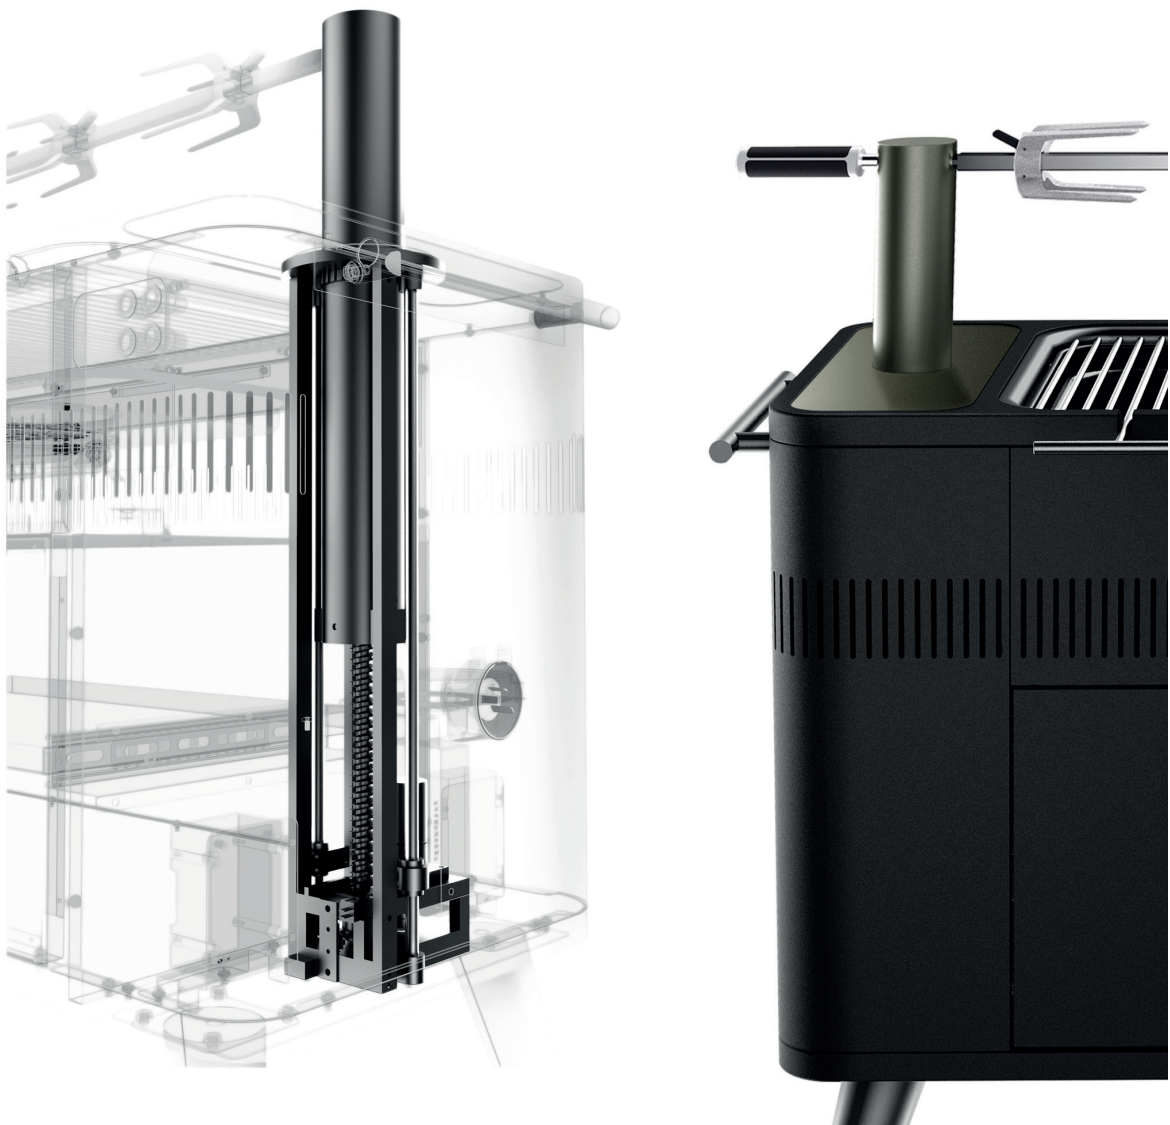

Ersatzteilliste Everdure HUB2 Art.-Nr. HBCE3BEU

Inhalt

Everdure Hub II	3
ET-Nummern	4
Everdure Hub II	5
ET-Nummern	6

Everdure Hub II

ET-Nummern

Pos.	Artikel Nummer	Beschreibung	Anzahl
1	16070200008	Stange für Grillspieß	1
2	16070200008	Grillspießgabel	4
3	16090100002	Deckelgriff	1
4	16010100039183	Deckel	1
5	16090200004	Offener Grillrost links	1
6	16090200005	Offener Grillrost rechts	1
7	16010200063	Holzkohlegitter	1
8	16010100038596	Holzkohlekammer	1
9	16040100003	Heizelement	1
10	16010300004	Aufnahme f. Heizelement	2
11	16010200015	Hitzeschutz f. Heizelement	1
12	16080300006	Schraube Grillhalterung lang	4
13	16010400024	Obere Abdeckungen	2
14	16080300007	Schraube Grillhalterung kurz	8
15	16010100006596	Kohlebehälter	1
16	16010100013596	Inneres Gehäuse	1
17	16100100006	Elementfeder	1
18	16010100001183	Abdeckplatte oben	1
19	16010300005183	Halter für Element	1
20	16010100032183	Aufbewahrungsfach	1
21	16020100011	Polflansch	2
22	NA	Oberer Polhalter	2
23	NA	Poleinheit links	1
24	NA	Rundführungsstange	4
25	NA	Quadratische Rohrhalterung	6
26	NA	Poleinheit rechts	1
27	NA	Positionsschalter	1
28	16110100001	Wärmeisolierung 1	1
28.01	16110100002	Wärmeisolierung 2	1
28.02	16110100003	Wärmeisolierung 3	1
29	16010100011183	Gehäuserückwand	1
30	16020100012	Steckerausparung	1
31	16010100040	Abdeckung des Netzkabels	1
32	16040300001	Netzkabel (EU-Stecker)	1
33	16010100012	Steckerausparung Halterung	1
34	16010100096183	Seitenteil rechts	1
35	16090100033	Griff	2
36	16080200007	Schalterplatte	1
37	16040400008	Polschalter hoch	1
38	16040400009	Polschalter runter	1
39	16040300024	Schalter für Heizelement	1