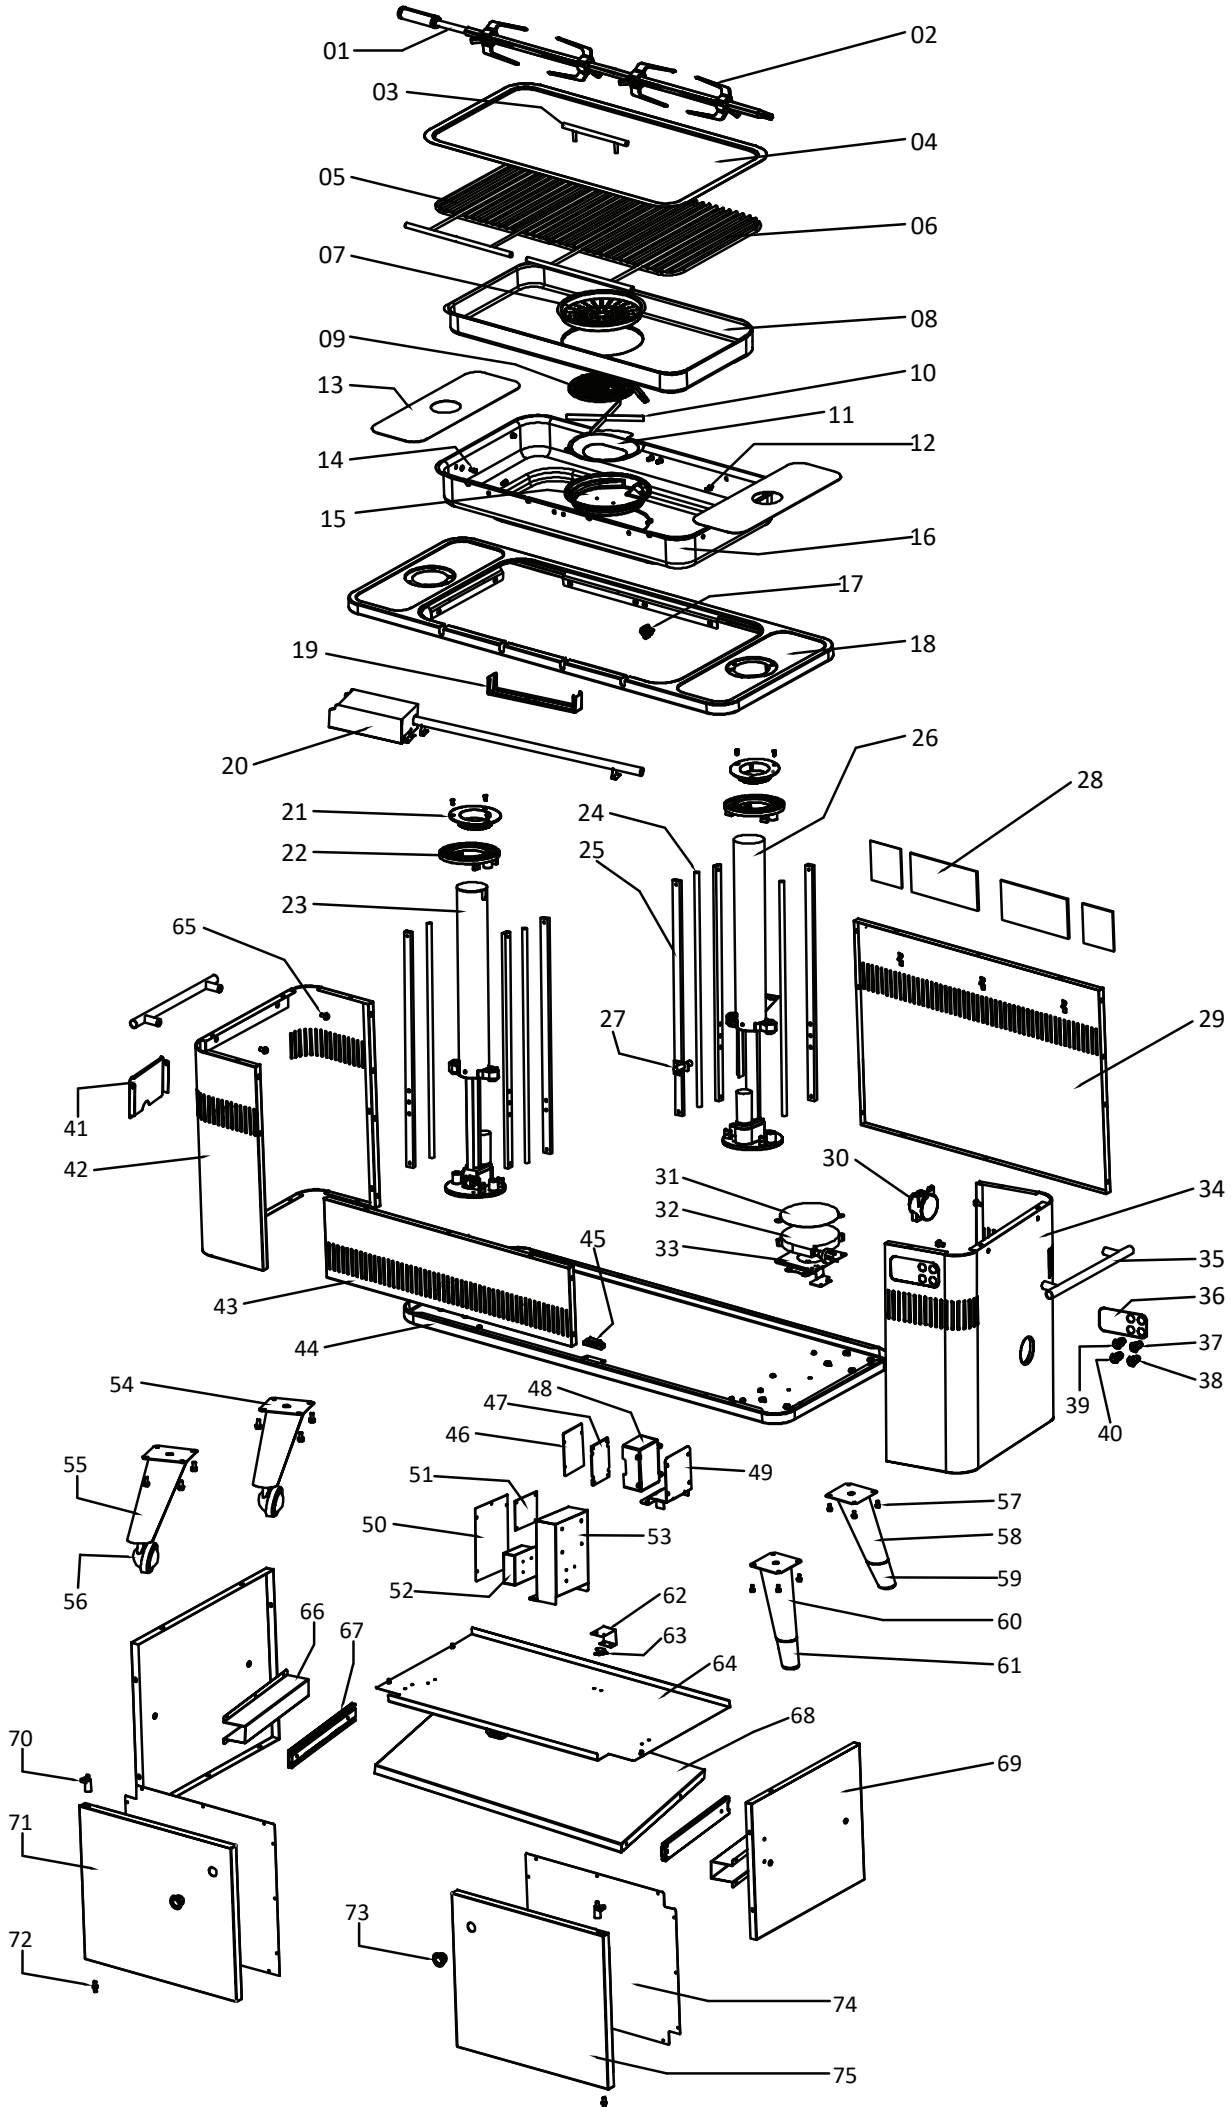

Everdure Hub II

ET-Nummern

Pos.	Artikel Nummer	Beschreibung	Anzahl
40	16040300025	Schalter für Grillspieß	1
41	16010400006183	Ablagetür	1
42	16010100100183	Seitenteil links	1
43	16010100023183	Vorderteil	1
44	16010100010183	Boden	1
45	16020300003	Türmagnet	2
46	16020100003	Kunststoff-Box-Abdeckung	1
47	16040400001	Hauptplatine	1
48	16020100002	Kunststoff-Platinen box	1
49	16010300011	Montage der Hauptplatine	1
50	NA	Elektrische Schaltkastenabdeckung	1
51	16040600004	Platine für Polsteuerung	1
52	NA	Schaltnetzteil	1
53	NA	Elektrischer Schaltkasten	1
54	16090100032	Rollenbeine hinten	1
55	16090100031	Rollenbeine vorne	1
56	16070400002	Abschließbare Rolle	2
57	980100008	Sechskantschraube M6X12Mm	16
58	16090100030	Bein oben rechts hinten	1
59	16020100009	Fuß hinten	1
60	16090100029	Bein oben rechts vorne	1
61	16020100008	Fuß vorne	1
62	16010300016183	Thermostathalterung	1
63	16040400004	Thermostat	1
64	16010100043183	Gehäuseoberteil	1
65	980100011	Sechskantschraube M8 X 20Mm	4
66	16010300026183	Schubladenhalterung	2
67	16010500003	Schienenmontage	2
68	16010100094183	Schubladenfeld	1
69	16010100095183	Schrank Seitenwand	2
70	16020300002	Türscharnier oben	2
71	16010100019183	Tür links	1
72	16080300008	Türscharnier unten	2
73	16020100010	Türgriff	2
74	16010100026183	Türinnenverkleidung	2
75	16010100020183	Tür rechts	1