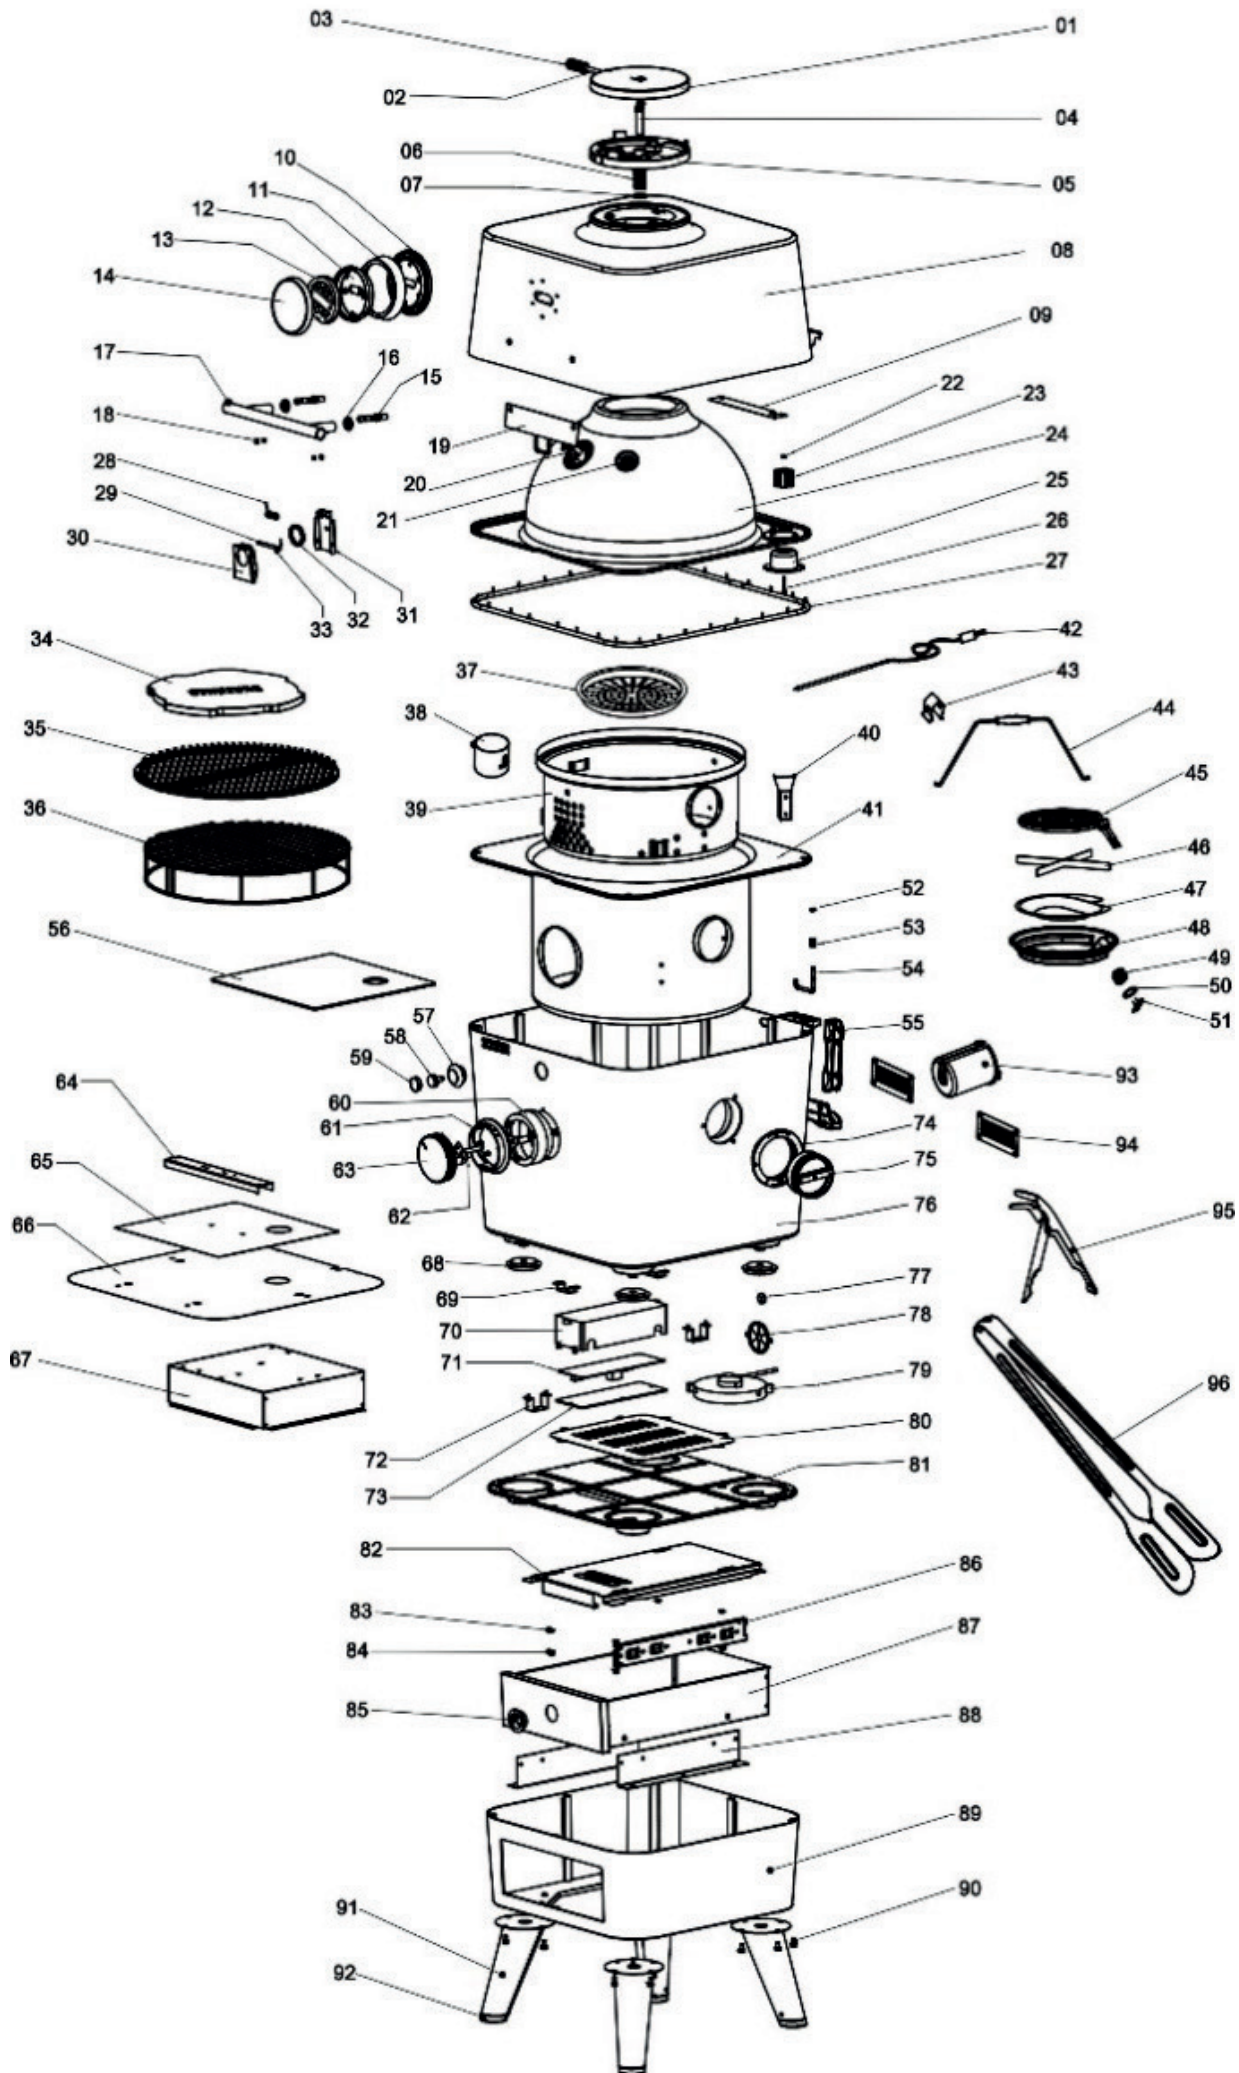

Everdure 4K

ET-Nummern

Pos.	Artikel Nummer	Beschreibung	Anzahl
76	16070200016181.001	Hauptgehäuse Stein	1
76	16070200016182.001	Hauptgehäuse Rot	1
77	NA	Schutzring f. inneres Kabel	1
78	16020100038	Schutzring f. Stromkabel	1
79	16040300017	Stromkabeleinheit EU Stecker	1
80	16010100073183	Unteres Hauptgehäuse Graphit	1
80	16010100073183	Unteres Hauptgehäuse Mint	1
80	16010100073183	Unteres Hauptgehäuse Orange	1
80	16010100073183	Unteres Hauptgehäuse Stein	1
80	16010100073183	Unteres Hauptgehäuse Rot	1
81	16010100090183	Obere Ständerabdeckung	1
82	16010100080183.001	Halter f. Schieberriegelung	1
83	16080100007	Stufenscheibe f. Schieberriegelung	4
84	980300028	Sicherheitsmutter M5	4
85	16020100043	Schubladengriff	1
86	16010500003	Schubladenzug	2
87	16010100069161	Schublade Graphit	1
87	16010100069179	Schublade Mint	1
87	16010100069180	Schublade Orange	1
87	16010100069181	Schublade Stein	1
87	16010100069182	Schublade Rot	1
88	16010100066161	Halter f. Schubladenzug	2
89	16070200013161	Stand f. Hauptgehäuse Graphit	1
89	16070200013179	Stand f. Hauptgehäuse Mint	1
89	16070200013180	Stand f. Hauptgehäuse Orange	1
89	16070200013181	Stand f. Hauptgehäuse Stein	1
89	16070200013182	Stand f. Hauptgehäuse Rot	1
90	980100008	Schraube M6x12	16
91	16090100027	Fuß	4
92	16020100042	Gummiunterlage f. Fuß	4
93	16040500005	Steckerauslass	1
94	NA	Hinterer Luftaustritt	2
95	16010100092	Grillzange	1
96	16010100093	Zange f. Holzkohle	1
	16080300017	Aufhängung	2
	16000500027	Heizelement Kpl.	1