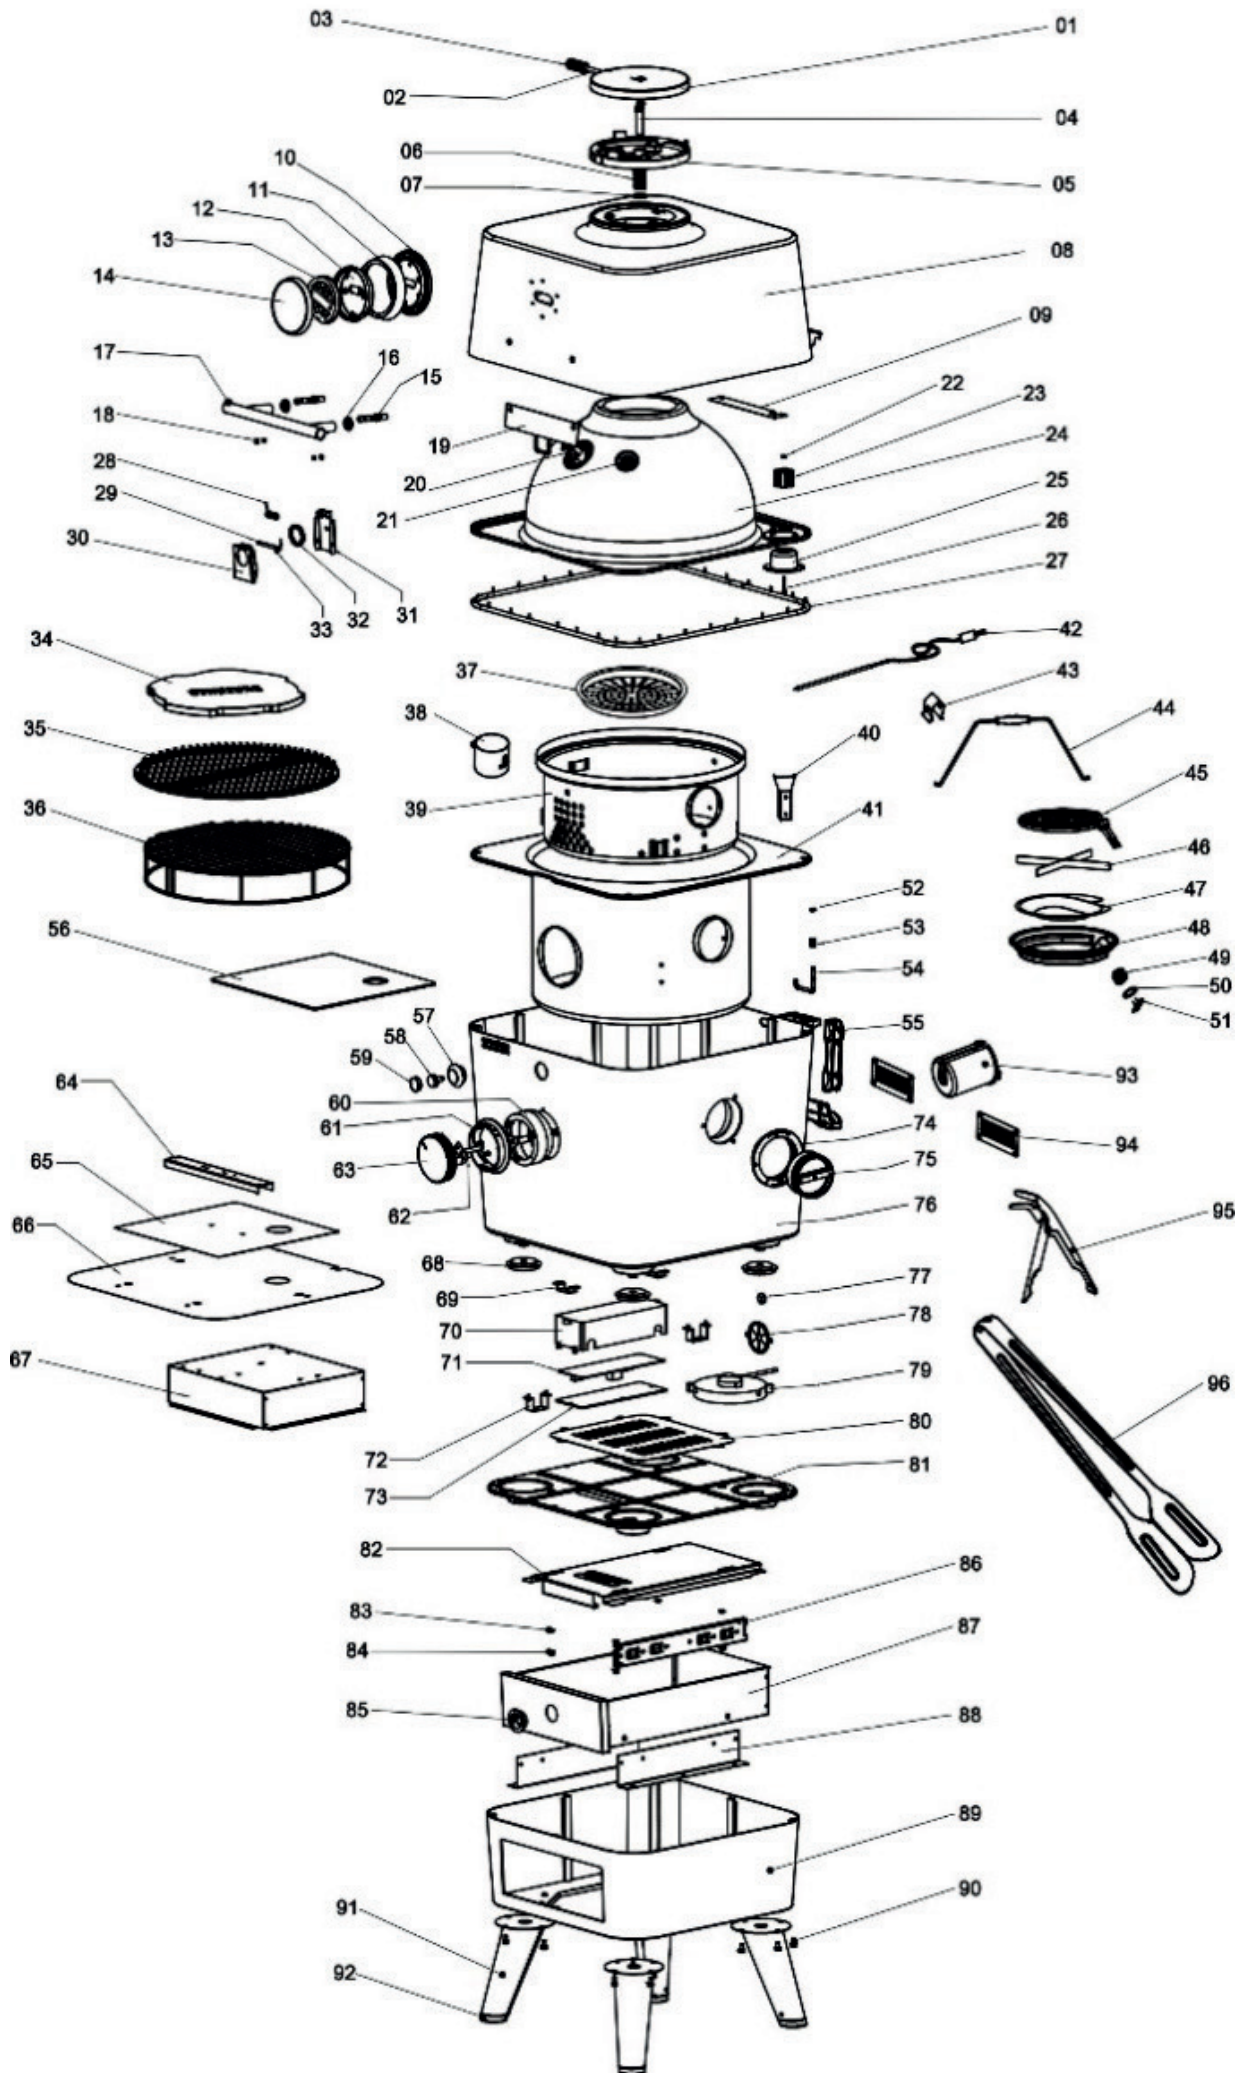

Ersatzteilliste Everdure 4K Art.-Nr.

HBCE4KGEU

HBCE4KSEU

HBCE4KMEU

HBCE4KOEU

HBCE4KREU

Inhalt

Everdure 4K	3
ET-Nummern	4
Everdure 4K	5
ET-Nummern	6
Everdure 4K	7
ET-Nummern	8

Everdure 4K

ET-Nummern

Pos.	Artikel Nummer	Beschreibung	Anzahl
1	16070200011	Luftaustrittsdeckel	1
2	16080100010	Regulierhebel	1
3	16020100027	Griff für Regulierhebel	1
4	16080300015	Welle f. Luftaustritt	1
5	16070200010	Gehäuse f- Luftaustritt	1
6	16100100007	Feder f. Luftaustritt	1
7	16010100076	Federaufnahme	1
8	16070200012161	Hauptgehäuse Graphit	1
8	16070200012179	Hauptgehäuse Mint	1
8	16070200012180	Hauptgehäuse Orange	1
8	16070200012181	Hauptgehäuse Stein	1
8	16070200012182	Hauptgehäuse Rot	1
9	16010100087183	Kabelabdeckung	1
10	16020100031	Untere Isolierung f. Display	1
11	16070200015	Außenring f. Display	1
12	16020100029	Aufnahme f. Display	1
13	16040600002	Display PCB	1
14	16080400008	Displayglas	1
15	16080300013	Schraube f. Griff	2
16	16080300014	Abstandshalter f. Griff	2
17	16090100028	Haubengriff	1
18	980200322	Spannschraube	4
19	16010500007	Geschweißter Verschlusshaken	1
20	16040500004	Lampe f. Haube	1
21	16040400007	Temperatursensor f. Haube	2
22	NA	Mutter M4	1
23	16040500003	Sensorverbinder	1
24	16010100088596	Obere innere Feuerschale	1
25	16010100081931	Sensorsitz	1
26	980200327	Schraube M4x40	1
27	16020300005	Dichtschlauch	1
28	NA	Innere Verschlussfeder	1
29	NA	Innerer Verschlussstift	1
30	NA	Inneres Verschlussgehäuse	1
31	NA	Innerer Verschluss	1
32	NA	Ringmutter f. Verschluss	1
33	NA	Sicherungsring	1
34	16070400003	Pizzastein	1
35	16070100002	Grillrost Gusseisen	2
36	16090200013	Oberer Grillrost	2
37	16010200063	Holzkohlegitter	1